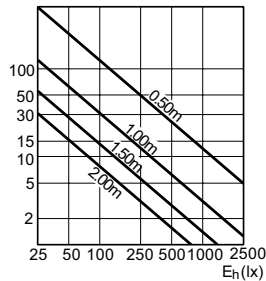

Accent Diagrams