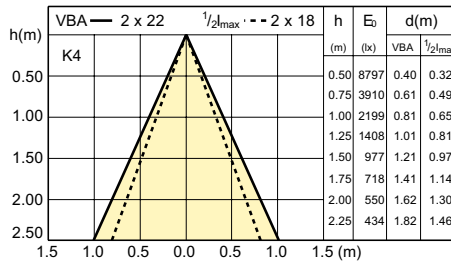

LDBE_HDICHRO_50W_36D-Beam diagram