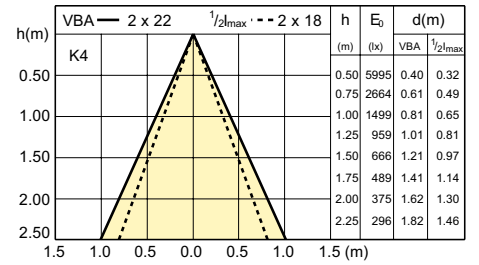

Beam Diagrams

LDBE_HDICHRO_35W_36D-Beam diagram