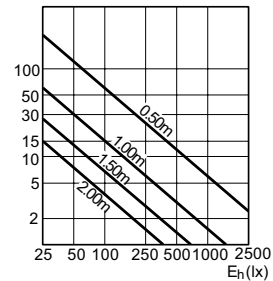

Accent Diagrams