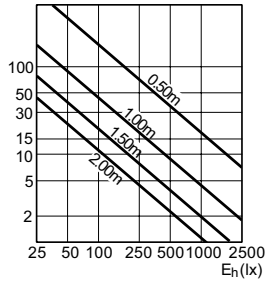

Long Life MR-16

Accent Diagrams