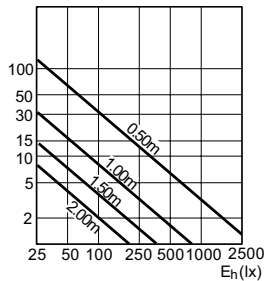

Accent Diagrams