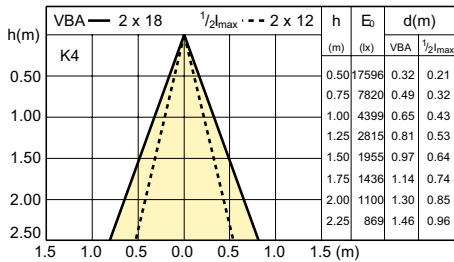

LDBE_HDICHRO_50W_24D-Beam diagram