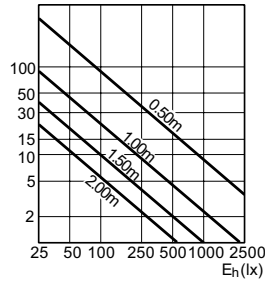

Long Life MR-16

Accent Diagrams