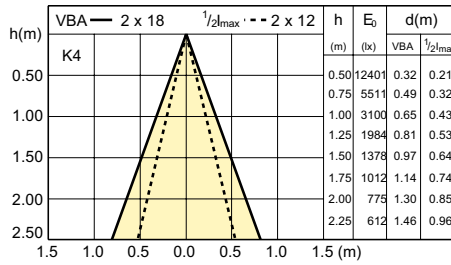

Beam Diagrams

LDBE_HDICHRO_35W_24D-Beam diagram