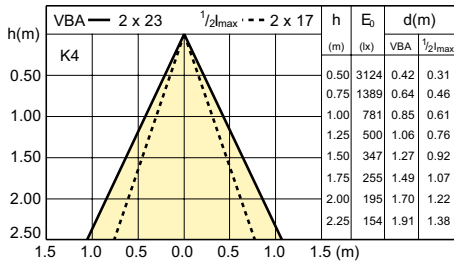

Beam Diagrams

LDBE_HDICHRO_20W_36D-Beam diagram