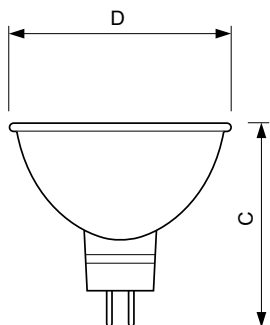

Toepassing

- Accentverlichtingsspot voor het scheppen van de juiste sfeer in hotels, restaurants en winkels

Maatschets

Product	D (max)	C (max)
Accentline 20W 4000h GU5.3 12V 36D 1CT/10X5F	51 mm	46 mm