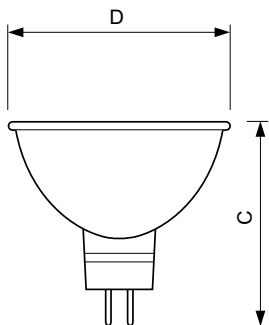

## Desenho dimensional

Product	D (max)	C (max)
Accentline 35W 4000h GU5.3 12V 36D 1CT/10X5F	51 mm	46 mm
Accentline 50W 4000h GU5.3 12V 36D 1CT/10X5F	51 mm	46 mm

**Aprovação e aplicação**

Etiqueta de Eficiência Energética (EEL) B