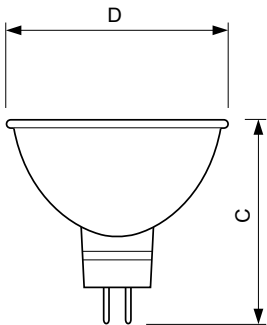

## Måttskiss

Product	D (max)	C (max)
Accentline 20W 4000h GU5.3 12V 36D 1CT/10X5F	51 mm	46 mm
Accentline 35W 4000h GU5.3 12V 36D 1CT/10X5F	51 mm	46 mm
Accentline 50W 4000h GU5.3 12V 36D 1CT/10X5F	51 mm	46 mm