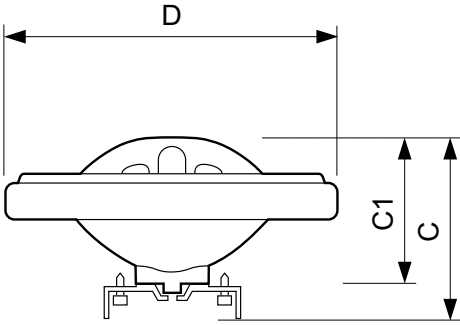

## Boyutlu çizim

Product	D (max)	C (max)	C1 (max)
Alu111 50W 4000h G53 12V 24D 1CT/6	111 mm	67 mm	51 mm