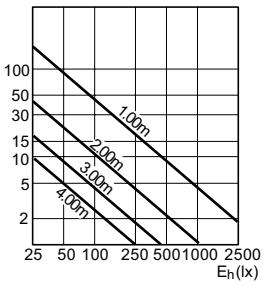

Accent Diagrams