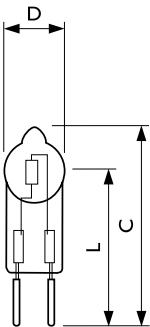

## Disegno tecnico

Product	D	L	C
MASTERCapsule 30W GY6.35 12V IR 1CT/5X10F	12 mm	30 mm	44 mm
LV Capsule 30W GY6.35 12V IR 1BS/12	12 mm	30 mm	44 mm

CAP MS 18161 30W GY6.35 12V IR