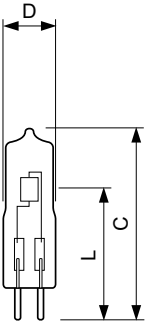

Anwendung

- Für Allgemeinbeleuchtung in Geschäften, Restaurants, Hotels, Galerien, Ausstellungen und Museen
- Für den Einsatz in kleinen dekorativen Leuchten

Capsuleline

Versions

Abmessungsskizzen

Product	D (max)	L	C (max)
Capsuleline 20W GY6.35 12V CL 4000h 1CT/10X10F	12 mm	30 mm	44 mm