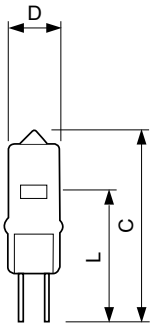

Applicazione

- Illuminazione generale in negozi, ristoranti, hotel, gallerie, esposizioni e musei. Ideale per l'uso in apparecchi decorativi di piccole dimensioni

Capsuleline

Versions

Disegno tecnico

Product	D (max)	L	C (max)
Capsuleline 20W G4 12V CL 2000h 1CT/10X10F	10 mm	22 mm	33 mm