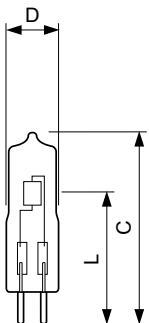

## Målskisse

Product	D (max)	L	C (max)
Capsuleline 20W GY6.35 12V CL 4000h 1CT/10X10F	12 mm	30 mm	44 mm