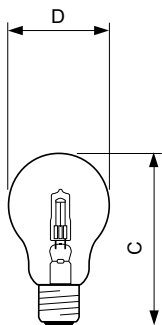

Anwendung

- Für Akzent- und Allgemeinbeleuchtungsanwendungen in Wohnräumen, Büros, Geschäften, Hotels und Restaurants.

Halogen Classic Standardlampen

Versions

Abmessungsskizzen

Product	D (max)	C (max)
Halogen Classic 28W E27 230V A55 1CT/15 SRP	56 mm	97 mm