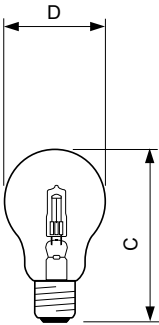

Anwendung

- Für Akzent- und Allgemeinbeleuchtungsanwendungen in Wohnräumen, Büros, Geschäften, Hotels und Restaurants.

Halogen Classic Standardlampen

Versions

Abmessungsskizzen

Product	D (max)	C (max)
Halogen Classic 28W E27 230V A55 1CT/15 SRP	56 mm	97 mm