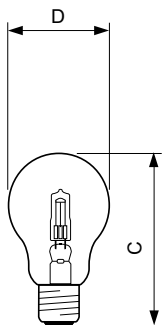

Versions

Plano de dimensiones

Product	D (max)	C (max)
Halogen Classic 28W E27 230V A55 1CT/15 SRP	56 mm	97 mm