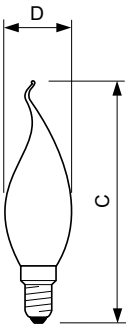

Halogen Classic BXS35

Versions

E14, BXS35, Clear

Dimensional drawing

Product	D (max)	C (max)
Halogen Classic 18W E14 230V BXS35 1CT/10 SRP	36 mm	115 mm