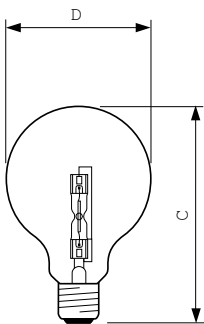

Halogen Classic G95

Versions

E27, G95, Clear

Maatschets

Product	D (max)	C (max)
Halogen Classic 42W E27 230V G95 CL 1CT/6 SRP	96 mm	147 mm