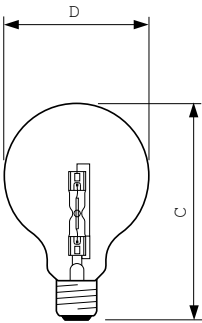

Halogen Classic G95

Versions

Målskisse

Product	D (max)	C (max)
Halogen Classic 42W E27 230V G95 CL 1CT/6 SRP	96 mm	147 mm