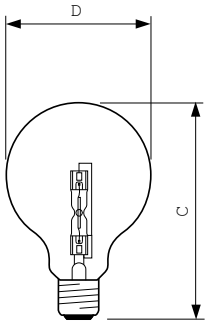

Versions

Halogen Classic G95

Måttskiss

Product	D (max)	C (max)
Halogen Classic 42W E27 230V G95 CL 1CT/6 SRP	96 mm	147 mm