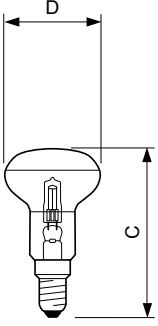

Versions

Halogen Classic Reflector

Boyutlu çizim

Product	D (max)	C (max)
EcoClassic 28W E14 230V NR50 1CT/10 SRP	51 mm	86,5 mm

Product	D (max)	C (max)
EcoClassic 42W E27 230V NR63 1CT/10 SRP	64 mm	104 mm

Onay ve Uygulama