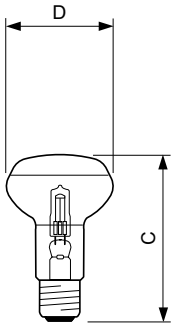

Versions

Halogen Classic Reflector

Boyutlu çizim

Product	D (max)	C (max)
EcoClassic 28W E14 230V NR50 1CT/10 SRP	51 mm	86,5 mm

Product	D (max)	C (max)
EcoClassic 42W E27 230V NR63 1CT/10 SRP	64 mm	104 mm

Onay ve Uygulama

Mekanik Ayrıntılar ve Muhafaza

Order Code	Full Product Name	Lamba Biçimi
25195104	EcoClassic 42W E27 230V NR63 1CT/10 SRP	NR63

Order Code	Full Product Name	Lamba Biçimi
25274304	EcoClassic 28W E14 230V NR50 1CT/10 SRP	NR50