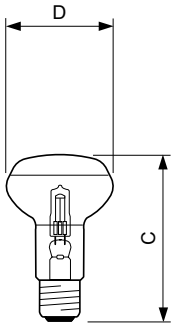

Versions

Halogen Classic Reflector

Boyutlu çizim

Product	D (max)	C (max)
EcoClassic 28W E14 230V NR50 1CT/10 SRP	51 mm	86,5 mm

Product	D (max)	C (max)
EcoClassic 42W E27 230V NR63 1CT/10 SRP	64 mm	104 mm

Onay ve Uygulama