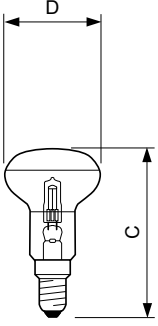

Versions

Halogen Classic Reflector

Boyutlu çizim

Product	D (max)	C (max)
EcoClassic 28W E14 230V NR50 1CT/10 SRP	51 mm	86,5 mm

Product	D (max)	C (max)
EcoClassic 42W E27 230V NR63 1CT/10 SRP	64 mm	104 mm

Onay ve Uygulama

Mekanik Ayrıntılar ve Muhafaza

Order Code	Full Product Name	Lamba Biçimi
25195104	EcoClassic 42W E27 230V NR63 1CT/10 SRP	NR63

Order Code	Full Product Name	Lamba Biçimi
25274304	EcoClassic 28W E14 230V NR50 1CT/10 SRP	NR50