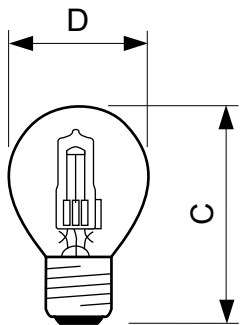

Versions

Plano de dimensiones

Product	D (max)	C (max)
Halogen Classic 18W E27 230V P45 1CT/15 SRP	46 mm	74 mm