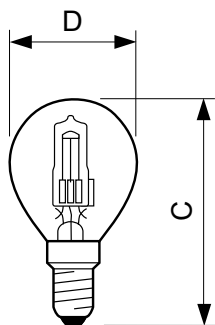

Halogen Classic P45

Versions

Målskisse

Product	D (max)	C (max)
Halogen Classic 42W E14 230V P45 1CT/15 SRP	46 mm	80 mm