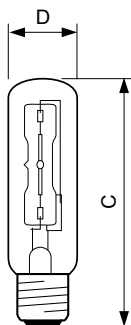

Halogen Classic Σωληνωτοί

Versions

Σχεδιάγραμμα διαστάσεων

| Product | D (max) | C (max) |
|---|---------|---------|
| Halogen Classic 105W E27 230V T32 CL 1CT/10 | 33 mm | 106 mm |