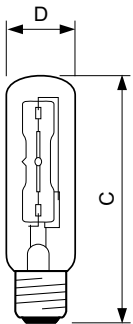

Halogen Classic T32

Versions

E27, T32, Clear

Maatschets

Product	D (max)	C (max)
Halogen Classic 105W E27 230V T32 CL 1CT/10	33 mm	106 mm
Halogen Classic 70W E27 230V T32 CL 1CT/10	33 mm	106 mm

Halogen Classic T32