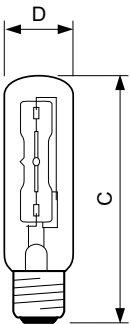

Halogen Classic T32

Versions

E27, T32, Clear

Maatschets

Product	D (max)	C (max)
Halogen Classic 105W E27 230V T32 CL 1CT/10	33 mm	106 mm
Halogen Classic 70W E27 230V T32 CL 1CT/10	33 mm	106 mm

Halogen Classic T32