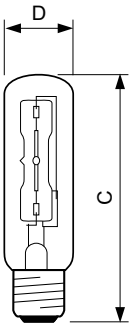

Halogen Classic T32

Versions

Målskisse

Product	D (max)	C (max)
Halogen Classic 70W E27 230V T32 CL 1CT/10	33 mm	106 mm