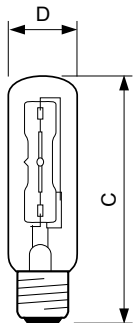

Versions

Halogen Classic T32

Måttskiss

Product	D (max)	C (max)
Halogen Classic 70W E27 230V T32 CL 1CT/10	33 mm	106 mm