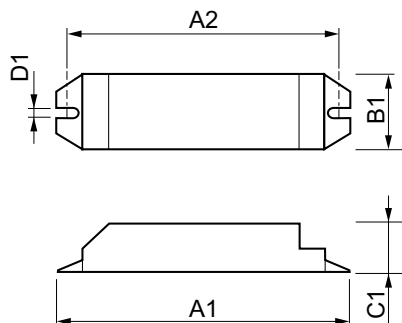

Versions

Rysunki techniczne

Product	D1	C1	A1	A2	B1
HF-E 128 TL5 220-240 50/60Hz	4.2 mm	21.3 mm	275.0 mm	263.0 mm	19.6 mm