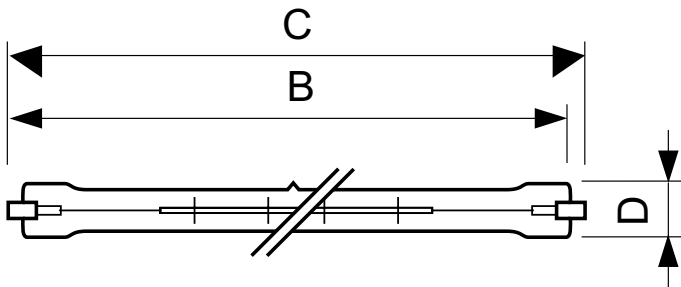

Plusline Halogenstab lang

Versions

Abmessungsskizzen

Product	D (max)	B (max)	B	B (min)	C (max)
Plusline Large 1500W R7s 230V 1CT/10	11 mm	252,3 mm	250,7 mm	249,1 mm	254,1 mm
Plusline Large 1000W R7s 240V 1CT/10	11 mm	187,3 mm	185,7 mm	184,1 mm	189,1 mm
Plusline Large 1000W R7s 230V 1CT/10	11 mm	187,3 mm	185,7 mm	184,1 mm	189,1 mm