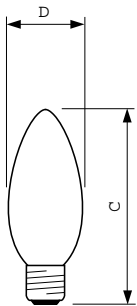

## Versions

B22, B35, CL

E14, B35, CL

E27, B35, CL

## Dimensional drawing

Product	D	C (max)
Standard 40W E14 230V B35 CL U 1CT/6X50CT	35 mm	100 mm
Standard 40W E14 230V B35 CL 1CT/10X10F	35 mm	100 mm
Standard 60W E14 230V B35 CL 1CT/10X10F	35 mm	100 mm
Standard 60W E14 230V B35 CL 1CT/10X10F	35 mm	100 mm
Standard 40W E14 220-240V B35 CL 1CT/5X10F	35 mm	100 mm
Standard 40W E14 125-130V B35 CL 1CT/10X10F	35 mm	100 mm
Standard 25W E14 230V B35 CL 1CT/10X10F	35 mm	100 mm
Standard 25W E14 220-240V B35 CL 1CT/5X10F	35 mm	100 mm
Standard 60W E14 230V B35 CL 1CT/10X10F	35 mm	100 mm
Standard 40W E14 230V B35 CL 1CT/10X10F	35 mm	100 mm

Product	D	C (max)
Standard 60W E27 230V B35 CL 1CT/10X10F	35 mm	96.5 mm
Standard 40W E27 230V B35 CL 1CT/10X10F	35 mm	96.5 mm

Product	D	C (max)
230V 25W CANDLE BC CLEAR	35 mm	94.5 mm