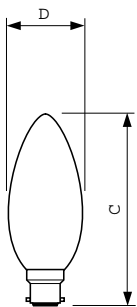

## Versions

B22, B35, CL

E14, B35, CL

E27, B35, CL

## Dimensional drawing

Product	D	C (max)
Standard 40W E14 230V B35 CL U 1CT/6X50CT	35 mm	100 mm
Standard 40W E14 230V B35 CL 1CT/10X10F	35 mm	100 mm
Standard 60W E14 230V B35 CL 1CT/10X10F	35 mm	100 mm
Standard 60W E14 230V B35 CL 1CT/10X10F	35 mm	100 mm
Standard 40W E14 220-240V B35 CL 1CT/5X10F	35 mm	100 mm
Standard 40W E14 125-130V B35 CL 1CT/10X10F	35 mm	100 mm
Standard 25W E14 230V B35 CL 1CT/10X10F	35 mm	100 mm
Standard 25W E14 220-240V B35 CL 1CT/5X10F	35 mm	100 mm
Standard 60W E14 230V B35 CL 1CT/10X10F	35 mm	100 mm
Standard 40W E14 230V B35 CL 1CT/10X10F	35 mm	100 mm

Product	D	C (max)
Standard 60W E27 230V B35 CL 1CT/10X10F	35 mm	96.5 mm
Standard 40W E27 230V B35 CL 1CT/10X10F	35 mm	96.5 mm

Product	D	C (max)
230V 25W CANDLE BC CLEAR	35 mm	94.5 mm