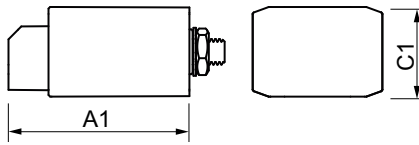

Uygulama

- Dış mekan aydınlatması

HID ignitors for MK4 semi-parallel systems

Versions

Boyutlu çizim

Product	A1	B1	C1
SKD 578 220-240V 50/60Hz	63,5 mm	40,5 mm	28 mm

Product	A1	B1	C1
SKD 578-S 220-240V 50/60Hz	67,5 mm	40,5 mm	28,0 mm