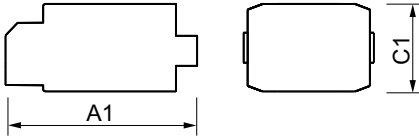

Uygulama

- Dış mekan aydınlatması

HID ignitors for MK4 semi-parallel systems

Versions

Boyutlu çizim

Product	A1	B1	C1
SKD 578 220-240V 50/60Hz	63,5 mm	40,5 mm	28 mm

Product	A1	B1	C1
SKD 578-S 220-240V 50/60Hz	67,5 mm	40,5 mm	28,0 mm