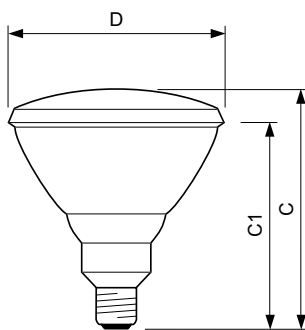

Abmessungsskizzen

Product	D	C (max)	C1 (max)
PAR38 IR 150W E27 125-130V Red 1CT/12	121 mm	136 mm	124 mm
PAR38 IR 150W E27 230V Red 1CT/12	121 mm	136 mm	124 mm
PAR38 IR 150W E27 230V Red UNP/20	121 mm	136 mm	124 mm