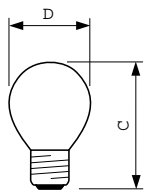

## Rysunki techniczne

Product	D	C (max)
Party 15W E27 220-240V P45 RE 1CT/4X5F	45 mm	74 mm
Party 15W E27 220-240V P45 BL 1CT/4X5F	45 mm	74 mm
Party 15W E27 220-240V P45 OR 1CT/4X5F	45 mm	74 mm
Party 15W E27 220-240V P45 GR 1CT/4X5F	45 mm	74 mm
Party 15W E27 220-240V P45 YE 1CT/4X5F	45 mm	74 mm