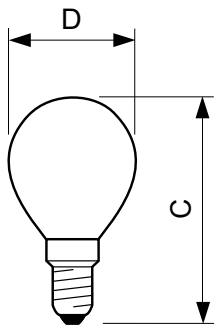

Termékleírás

Kisgömb P45 átlátszó

Gömb alakú vákuum- vagy gáztöltésű izzószálas fényforrás átlátszó üvegburával, "E" vagy "B" fejjel

Előnyök

- A csillogó, látható izzószál kis ragyogó pontokkal gazdagítja a megvilágítást

Kisgömb P45 átlátszó

Versions

Méretezett rajza

Product	D	C (max)
Standard 40W E14 230V P45 CL 1CT/10X10F	45 mm	78 mm
Standard 60W E14 230V P45 CL 1CT/10X10F	45 mm	78 mm

Product	D	C (max)
Standard 40W E27 230V P45 CL 1CT/10X10F	45 mm	73 mm
Standard 60W E27 230V P45 CL 1CT/10X10F	45 mm	73 mm