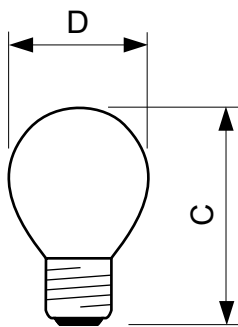

Kisgömb P45 átlátszó

Versions

Méretezett rajza

Product	D	C (max)
Standard 40W E14 230V P45 CL 1CT/10X10F	45 mm	78 mm
Standard 60W E14 230V P45 CL 1CT/10X10F	45 mm	78 mm

Product	D	C (max)
Standard 40W E27 230V P45 CL 1CT/10X10F	45 mm	73 mm
Standard 60W E27 230V P45 CL 1CT/10X10F	45 mm	73 mm