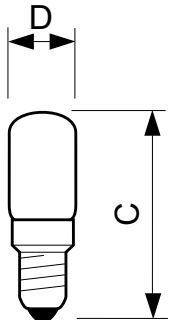

Vlastnosti

- Vnitřní pokrytí nepopraská, nevybledne a nemůže být poškrábáno nebo odřeno

Aplikace

- Číré žárovky - průmyslové/profesionální osvětlení: vývěsní tabule, výtahové systémy, slavnostní osvětlení
- Žárovky s matovou baňkou - ideální pro široké spektrum domácích i průmyslových použití

Versions

Trubkové Deco

Rozměrové výkresy

Product	D (max)	C (max)
Deco 7W E14 230-240V T17 CL 1CT/10X10F	17 mm	54 mm