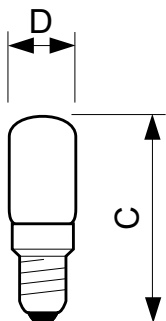

Måttskiss

Product	D (max)	C (max)
Deco 10W E14 240-250V T17 CL 1CT/10X10F	17 mm	54 mm
Deco 7W E14 230-240V T17 CL 1CT/10X10F	17 mm	54 mm

Product	D (max)	C (max)
Deco 10W E14 230-240V T25 CL 1CT/10X10F	26 mm	59 mm