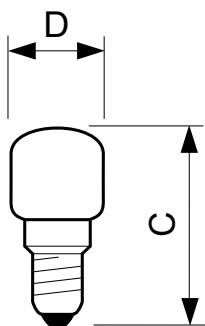

Måttskiss

Product	D (max)	C (max)
Deco 10W E14 240-250V T17 CL 1CT/10X10F	17 mm	54 mm
Deco 7W E14 230-240V T17 CL 1CT/10X10F	17 mm	54 mm

Product	D (max)	C (max)
Deco 10W E14 230-240V T25 CL 1CT/10X10F	26 mm	59 mm