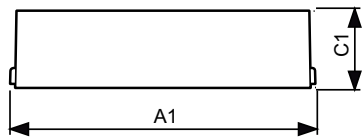

## Σχεδιάγραμμα διαστάσεων

Product	C1	A1	A4	B1
MULTIONE INTERFACE USB2 DALI	32 mm	170,0 mm	128 mm	46 mm

Product	C1	A1	A4	B1
MULTIONE INTERFACE USB2 DALI	32 mm	170,0 mm	128 mm	46 mm