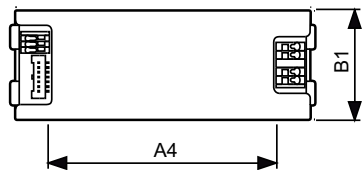

## Σχεδιάγραμμα διαστάσεων

Product	C1	A1	A4	B1
MULTIONE INTERFACE USB2 DALI	32 mm	170,0 mm	128 mm	46 mm

Product	C1	A1	A4	B1
MULTIONE INTERFACE USB2 DALI	32 mm	170,0 mm	128 mm	46 mm