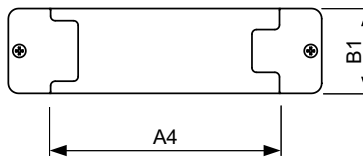

## Σχεδιάγραμμα διαστάσεων

Product	C1	A1	A4	B1
MULTIONE INTERFACE USB2 DALI	32 mm	170,0 mm	128 mm	46 mm

Product	C1	A1	A4	B1
MULTIONE INTERFACE USB2 DALI	32 mm	170,0 mm	128 mm	46 mm