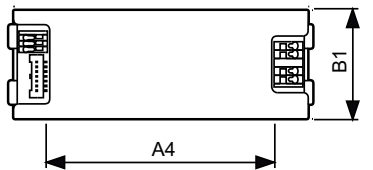

## Чертеж размеров

Product	C1	A1	A4	B1
MULTIONE INTERFACE USB2 DALI	32 mm	170,0 mm	128 mm	46 mm

Product	C1	A1	A4	B1
MULTIONE INTERFACE USB2 DALI	32 mm	170,0 mm	128 mm	46 mm