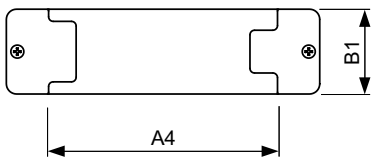

## Чертеж размеров

Product	C1	A1	A4	B1
MULTIONE INTERFACE USB2 DALI	32 mm	170,0 mm	128 mm	46 mm

Product	C1	A1	A4	B1
MULTIONE INTERFACE USB2 DALI	32 mm	170,0 mm	128 mm	46 mm