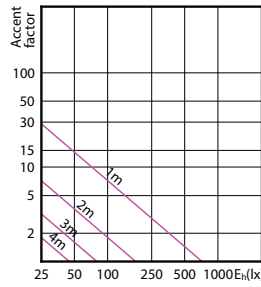

CorePro LEDspotMV 50W GU10 830 36D CLA