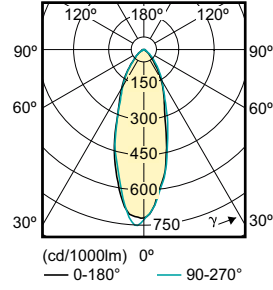

Classic LEDspotMV