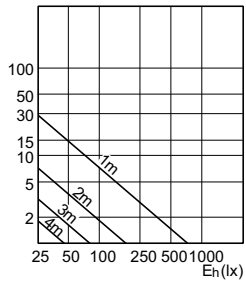

Accent Diagrams

LED Lamps, CorePro LEDspotMV 4.6-50W GU10 PAR16 827 355lm 36D