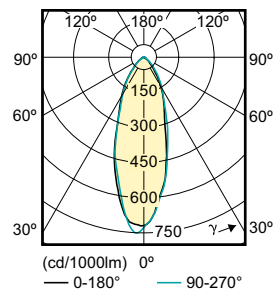

Order Code	Full Product Name	Αντίστοιχη ισχύς (ονομ.)	Ισχύς (ονομαστική)
72133900	CorePro LEDspot 4-35W GU10 827 36D DIM	35 W	4 W
72137700	CorePro LEDspot 5-50W GU10 827 36D DIM	50 W	5 W

Τεχνικός φωτισμός (1/2)

Order Code	Full Product Name	Κωδικός χρώματος	Σχετική θερμοκρασία χρώματος (ονομ.)	Φωτεινή ροή (ονομ.)	Φωτεινή ροή (διαβαθμισμένη)
70059400	Essential LED 4.6-50W GU10 827 36D	827	2700 K	395 lm	395 lm
71342600	Essential LED 4.6-50W GU10 830 36D	830	3000 K	410 lm	410 lm
72133900	CorePro LEDspot	827	2700 K	250 lm	250 lm

Order Code	Full Product Name	Κωδικός χρώματος	Σχετική θερμοκρασία χρώματος (ονομ.)	Φωτεινή ροή (ονομ.)	Φωτεινή ροή (διαβαθμισμένη)
72133900	CorePro LEDspot 4-35W GU10 827 36D DIM				
72137700	CorePro LEDspot 5-50W GU10 827 36D DIM	827	2700 K	350 lm	350 lm

Τεχνικός φωτισμός (2/2)

Order Code	Full Product Name	Ένταση φωτός (ονομ.)
70059400	Essential LED 4.6-50W GU10 827 36D	700 cd
71342600	Essential LED 4.6-50W GU10 830 36D	740 cd

Order Code	Full Product Name	Ένταση φωτός (ονομ.)
72133900	CorePro LEDspot 4-35W GU10 827 36D DIM	500 cd
72137700	CorePro LEDspot 5-50W GU10 827 36D DIM	650 cd

Θερμοκρασία

Order Code	Full Product Name	Μέγιστη θερμ. περιβλήματος λειτουργίας (ονομ.)
70059400	Essential LED 4.6-50W GU10 827 36D	78 °C
71342600	Essential LED 4.6-50W GU10 830 36D	85 °C
72133900	CorePro LEDspot 4-35W GU10 827 36D DIM	65 °C
72137700	CorePro LEDspot 5-50W GU10 827 36D DIM	65 °C