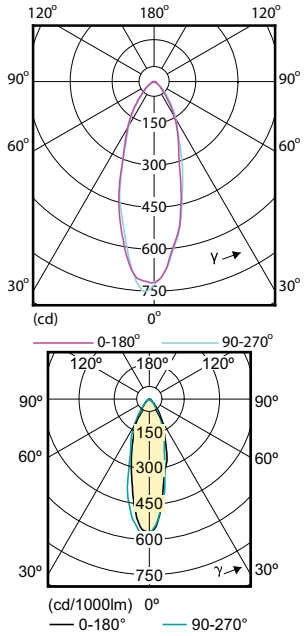

Classic LEDspotMV

Versions

Σχεδιάγραμμα διαστάσεων

Product	D	C
Essential LED 4.6-50W GU10 830 36D	50 mm	54 mm
Essential LED 4.6-50W GU10 827 36D	50 mm	54 mm
CorePro LEDspot 5-50W GU10 827 36D DIM	50 mm	53 mm
CorePro LEDspot 4-35W GU10 827 36D DIM	50 mm	53 mm

Τεχνικός φωτισμός (2/2)

Order Code	Full Product Name	Ένταση φωτός (ονομ.)
70059400	Essential LED 4.6-50W GU10 827 36D	700 cd
71342600	Essential LED 4.6-50W GU10 830 36D	740 cd

Order Code	Full Product Name	Ένταση φωτός (ονομ.)
72133900	CorePro LEDspot 4-35W GU10 827 36D DIM	500 cd
72137700	CorePro LEDspot 5-50W GU10 827 36D DIM	650 cd

Classic LEDspotMV

Accent Diagrams

LED Lamps, CorePro LEDspotMV 4.6-50W GU10 PAR16 827 355lm 36D

CorePro LEDspotMV 50W GU10 830 36D CLA

LEDspotMV 35W-50W GU10 827 36D D

LEDspotMV 5.5W-50W GU10 827 36D

Beam Diagrams