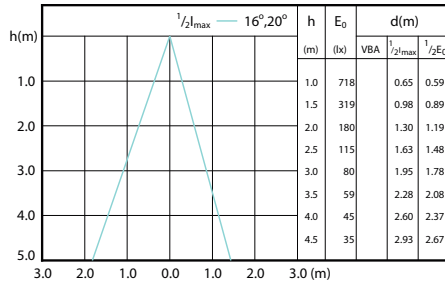

CorePro LEDspotMV 50W GU10 830 36D CLA