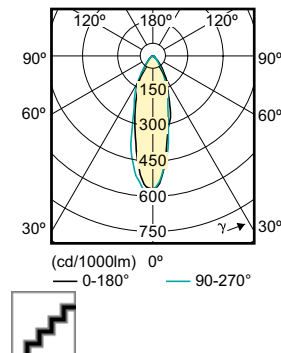

Classic LEDspotMV

Hyväksyntä ja käyttökohteet

Energiatohokkuusmerkintä (EEL) A+

Ohjausjärjestelmät ja himmennys

Himmennettävä Kyllä

Käyttö ja sähkö tiedot

Syöttötaajuus 50–60 Hz
Jännite (nim.) 220–240 V
Syttymisaika (nim.) 0,5 s

Yleistä tietoa

Kanta GU10
Nimelliskäyttöikä (nim.) 15000 h
Nimellinen käyttöikä (h) 15000 h
Kytkenäjäjakso 50000X

Valon tekniset tiedot

Keilakulma (nim.) 36 °
Värikoodi 827
Vastaava värilämpötila (nim.) 2700 K
Värintoistoindeksi (nim.) 80
LLMF nimelliskäyttöiän lopussa (nim.) 70 %
Nimelliskeilakulma 36 °

Mekaaniset tiedot ja runko

Hehkulampun muoto PAR16

Lämpötila

T-kotelo, maksimi (nim.) 65 °C

Hyväksyntä ja käyttökohteet

Order Code	Full Product Name	Energiankulutus kWh/1000 h
72133900	CorePro LEDspot 4-35W GU10 827 36D DIM	4 kWh
72137700	CorePro LEDspot 5-50W GU10 827 36D DIM	5 kWh

Käyttö ja sähkö tiedot

Order Code	Full Product Name	Vastaa teholtaan (nim.)	Teho (nimellinen)
72133900	CorePro LEDspot 4-35W GU10 827 36D DIM	35 W	4 W

Order Code	Full Product Name	Vastaa teholtaan (nim.)	Teho (nimellinen)
72137700	CorePro LEDspot 5-50W GU10 827 36D DIM	50 W	5 W

Valon tekniset tiedot

Order Code	Full Product Name	Valovirta (nim.)	Valovirta (nimellinen)	Valovoima (nim.)
72133900	CorePro LEDspot 4-35W GU10 827 36D DIM	250 lm	250 lm	500 cd
72137700	CorePro LEDspot 5-50W GU10 827 36D DIM	350 lm	350 lm	650 cd