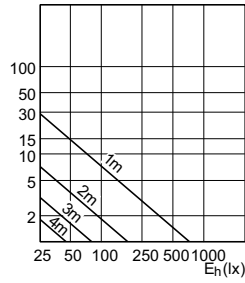

LEDspotMV 5.5W-50W GU10 827 36D