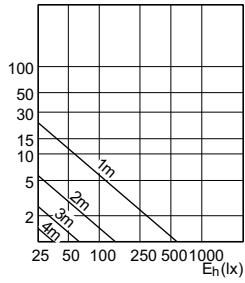

Accent Diagrams

LEDspotMV 35W-50W GU10 827 36D D