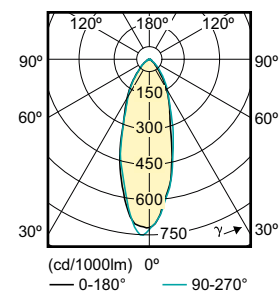

Order Code	Full Product Name	Wattaggio equivalente	Potenza (Specificata) (Nom)
72133900	CorePro LEDspot 4-35W GU10 827 36D DIM	35 W	4 W
72137700	CorePro LEDspot 5-50W GU10 827 36D DIM	50 W	5 W

Dati tecnici di illuminazione (1/2)

Order Code	Full Product Name	Codice colore	Temperatura di colore correlata (Nom)	Flusso luminoso (Nom)	Flusso luminoso (specificato) (Nom)
70059400	Essential LED 4.6-50W GU10 827 36D	827	2700 K	395 lm	395 lm
71342600	Essential LED 4.6-50W GU10 830 36D	830	3000 K	410 lm	410 lm
72133900	CorePro LEDspot 4-35W	827	2700 K	250 lm	250 lm

Order Code	Full Product Name	Codice colore	Temperatura di colore correlata (Nom)	Flusso luminoso (Nom)	Flusso luminoso (specificato) (Nom)
	GU10 827 36D DIM				
72137700	CorePro LEDspot 5-50W GU10 827 36D DIM	827	2700 K	350 lm	350 lm

Dati tecnici di illuminazione (2/2)

Order Code	Full Product Name	Intensità luminosa (Nom)
70059400	Essential LED 4.6-50W GU10 827 36D	700 cd
71342600	Essential LED 4.6-50W GU10 830 36D	740 cd

Order Code	Full Product Name	Intensità luminosa (Nom)
72133900	CorePro LEDspot 4-35W GU10 827 36D DIM	500 cd
72137700	CorePro LEDspot 5-50W GU10 827 36D DIM	650 cd

Temperatura

Order Code	Full Product Name	Temp. massima involucro (Nom)
70059400	Essential LED 4.6-50W GU10 827 36D	78 °C
71342600	Essential LED 4.6-50W GU10 830 36D	85 °C
72133900	CorePro LEDspot 4-35W GU10 827 36D DIM	65 °C
72137700	CorePro LEDspot 5-50W GU10 827 36D DIM	65 °C