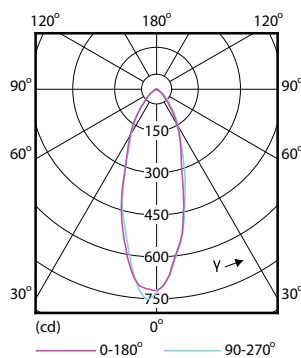

Order Code	Full Product Name	Wattaggio equivalente	Potenza (Specificata) (Nom)
72133900	CorePro LEDspot 4-35W GU10 827 36D DIM	35 W	4 W
72137700	CorePro LEDspot 5-50W GU10 827 36D DIM	50 W	5 W

Dati tecnici di illuminazione (1/2)

Order Code	Full Product Name	Codice colore	Temperatura di colore correlata (Nom)	Flusso luminoso (Nom)	Flusso luminoso (specificato) (Nom)
70059400	Essential LED 4.6-50W GU10 827 36D	827	2700 K	395 lm	395 lm
71342600	Essential LED 4.6-50W GU10 830 36D	830	3000 K	410 lm	410 lm
72133900	CorePro LEDspot 4-35W	827	2700 K	250 lm	250 lm

Order Code	Full Product Name	Codice colore	Temperatura di colore correlata (Nom)	Flusso luminoso (Nom)	Flusso luminoso (specificato) (Nom)
	GU10 827 36D DIM				
72137700	CorePro LEDspot 5-50W GU10 827 36D DIM	827	2700 K	350 lm	350 lm

Dati tecnici di illuminazione (2/2)

Order Code	Full Product Name	Intensità luminosa (Nom)
70059400	Essential LED 4.6-50W GU10 827 36D	700 cd
71342600	Essential LED 4.6-50W GU10 830 36D	740 cd

Order Code	Full Product Name	Intensità luminosa (Nom)
72133900	CorePro LEDspot 4-35W GU10 827 36D DIM	500 cd
72137700	CorePro LEDspot 5-50W GU10 827 36D DIM	650 cd

Temperatura

Order Code	Full Product Name	Temp. massima involucro (Nom)
70059400	Essential LED 4.6-50W GU10 827 36D	78 °C
71342600	Essential LED 4.6-50W GU10 830 36D	85 °C
72133900	CorePro LEDspot 4-35W GU10 827 36D DIM	65 °C
72137700	CorePro LEDspot 5-50W GU10 827 36D DIM	65 °C