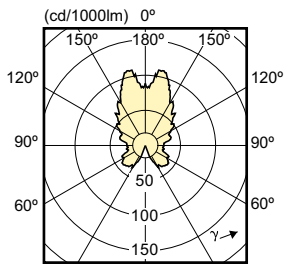

MASTER LEDcandle

(cd/1000lm) 0°