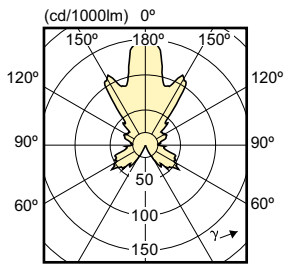

MASTER LEDcandle

(cd/1000lm) 0°