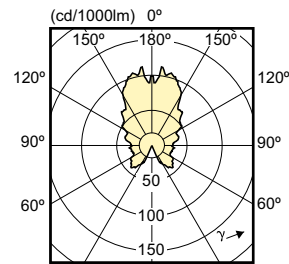

MASTER LEDcandle

(cd/1000lm) 0°