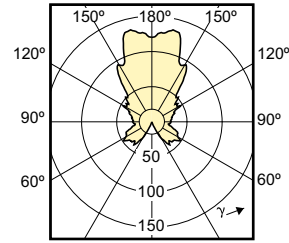

MASTER LEDcandle

(cd/1000lm) 0°