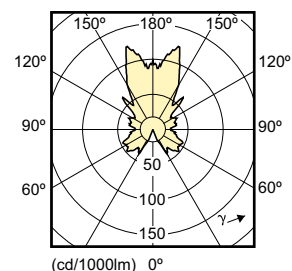

Mechanical and Housing

Order Code	Full Product Name	Tvar žárovky
45368100	MASTER LEDcandle DT 4-25W E14 B38 CL	B38
45350600	MASTER LEDcandle DT 6-40W E14 B38 CL	B38
55599600	MASTER LEDcandle DT 8-60W B40 E14 827 CL	B40
45378000	MAS LEDlustre DT 4-25W E14 P48 CL	P48
45358200	MAS LEDlustre DT 6-40W E14 P48 CL	P48

Order Code	Full Product Name	Tvar žárovky
45380300	MAS LEDlustre DT 4-25W E27 P48 CL	P48
45360500	MAS LEDlustre DT 6-40W E27 P48 CL	P48
45354400	MASTER LEDcandle DT 6-40W E14 BA38 CL	BA38
47479200	MASTER LEDcandle DT 6-40W E27 B38 CL	B38
58067700	MAS LEDlustre DT 8-60W P50 E14 827 CL	-

Temperature

Order Code	Full Product Name	Maximální teplota (jmen.)
45368100	MASTER LEDcandle DT 4-25W E14 B38 CL	85 °C
45350600	MASTER LEDcandle DT 6-40W E14 B38 CL	95 °C
55599600	MASTER LEDcandle DT 8-60W B40 E14 827 CL	95 °C
45378000	MAS LEDlustre DT 4-25W E14 P48 CL	85 °C
45358200	MAS LEDlustre DT 6-40W E14 P48 CL	95 °C
45380300	MAS LEDlustre DT 4-25W E27 P48 CL	85 °C
45360500	MAS LEDlustre DT 6-40W E27 P48 CL	95 °C
45354400	MASTER LEDcandle DT 6-40W E14 BA38 CL	95 °C
47479200	MASTER LEDcandle DT 6-40W E27 B38 CL	95 °C
58067700	MAS LEDlustre DT 8-60W P50 E14 827 CL	95 °C