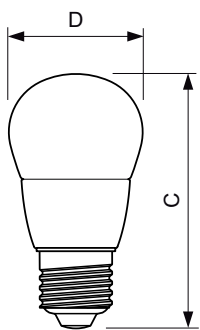

Aplikace

- Hotely, restaurace, bary, kavárny
- Lustr, nástěnná hlavice nebo moderní svítidlo

MASTER LEDcandle

Versions

Rozměrové výkresy

Product	D	C
MAS LEDlustre DT 6-40W E27 P48 CL	48 mm	93 mm
MAS LEDlustre DT 4-25W E27 P48 CL	48 mm	93 mm

Product	D	C
MASTER LEDcandle DT 8-60W B40 E14 827 CL	40 mm	127 mm

MASTER LEDcandle

Rozměrové výkresy

Product	D	C
MASTER LEDcandle DT 6-40W E27 B38 CL	38 mm	112 mm

Product	D	C
MASTER LEDcandle DT 6-40W E14 BA38 CL	38 mm	129 mm

Product	D	C
MASTER LEDcandle DT 6-40W E14 B38 CL	38 mm	113 mm
MASTER LEDcandle DT 4-25W E14 B38 CL	38 mm	113 mm

Product	D	C
MAS LEDlustre DT 8-60W P50 E14 827 CL	50 mm	111 mm

MASTER LEDcandle

Rozměrové výkresy