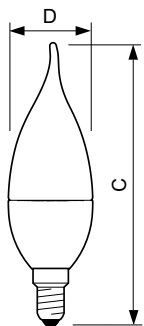

Aplikace

- Hotely, restaurace, bary, kavárny
- Lustr, nástěnná hlavice nebo moderní svítidlo

MASTER LEDcandle

Versions

Rozměrové výkresy

Product	D	C
MAS LEDlustre DT 6-40W E27 P48 CL	48 mm	93 mm
MAS LEDlustre DT 4-25W E27 P48 CL	48 mm	93 mm

Product	D	C
MASTER LEDcandle DT 8-60W B40 E14 827 CL	40 mm	127 mm

MASTER LEDcandle

Rozměrové výkresy

Product	D	C
MASTER LEDcandle DT 6-40W E27 B38 CL	38 mm	112 mm

Product	D	C
MASTER LEDcandle DT 6-40W E14 BA38 CL	38 mm	129 mm

Product	D	C
MASTER LEDcandle DT 6-40W E14 B38 CL	38 mm	113 mm
MASTER LEDcandle DT 4-25W E14 B38 CL	38 mm	113 mm

Product	D	C
MAS LEDlustre DT 8-60W P50 E14 827 CL	50 mm	111 mm

MASTER LEDcandle

Rozměrové výkresy