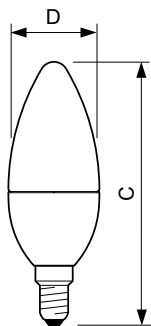

Aplikace

- Hotely, restaurace, bary, kavárny
- Lustr, nástěnná hlavice nebo moderní svítidlo

MASTER LEDcandle

Versions

Rozměrové výkresy

Product	D	C
MAS LEDlustre DT 6-40W E27 P48 CL	48 mm	93 mm
MAS LEDlustre DT 4-25W E27 P48 CL	48 mm	93 mm

Product	D	C
MASTER LEDcandle DT 8-60W B40 E14 827 CL	40 mm	127 mm

MASTER LEDcandle

Rozměrové výkresy

Product	D	C
MASTER LEDcandle DT 6-40W E27 B38 CL	38 mm	112 mm

Product	D	C
MASTER LEDcandle DT 6-40W E14 BA38 CL	38 mm	129 mm

Product	D	C
MASTER LEDcandle DT 6-40W E14 B38 CL	38 mm	113 mm
MASTER LEDcandle DT 4-25W E14 B38 CL	38 mm	113 mm

Product	D	C
MAS LEDlustre DT 8-60W P50 E14 827 CL	50 mm	111 mm

MASTER LEDcandle

Rozměrové výkresy