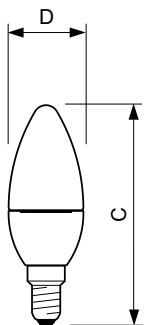

Aplikace

- Hotely, restaurace, bary, kavárny
- Lustr, nástěnná hlavice nebo moderní svítidlo

MASTER LEDcandle

Versions

Rozměrové výkresy

Product	D	C
MAS LEDlustre DT 6-40W E27 P48 CL	48 mm	93 mm
MAS LEDlustre DT 4-25W E27 P48 CL	48 mm	93 mm

Product	D	C
MASTER LEDcandle DT 8-60W B40 E14 827 CL	40 mm	127 mm

MASTER LEDcandle

Rozměrové výkresy

Product	D	C
MASTER LEDcandle DT 6-40W E27 B38 CL	38 mm	112 mm

Product	D	C
MASTER LEDcandle DT 6-40W E14 BA38 CL	38 mm	129 mm

Product	D	C
MASTER LEDcandle DT 6-40W E14 B38 CL	38 mm	113 mm
MASTER LEDcandle DT 4-25W E14 B38 CL	38 mm	113 mm

Product	D	C
MAS LEDlustre DT 8-60W P50 E14 827 CL	50 mm	111 mm

MASTER LEDcandle

Rozměrové výkresy