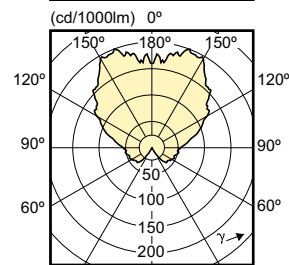

(cd/1000lm) 0°

MASTER LEDcandle