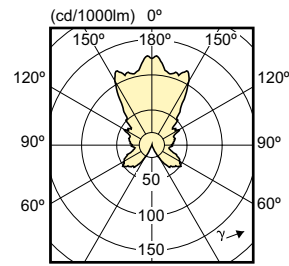

MASTER LEDcandle

(cd/1000lm) 0°