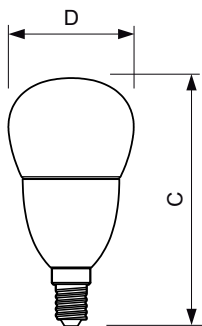

Aplikace

- Hotely, restaurace, bary, kavárny
- Lustr, nástěnná hlavice nebo moderní svítidlo

MASTER LEDcandle

Versions

Rozměrové výkresy

Product	D	C
MAS LEDlustre DT 6-40W E27 P48 CL	48 mm	93 mm
MAS LEDlustre DT 4-25W E27 P48 CL	48 mm	93 mm

Product	D	C
MASTER LEDcandle DT 8-60W B40 E14 827 CL	40 mm	127 mm

MASTER LEDcandle

Rozměrové výkresy

Product	D	C
MASTER LEDcandle DT 6-40W E27 B38 CL	38 mm	112 mm

Product	D	C
MASTER LEDcandle DT 6-40W E14 BA38 CL	38 mm	129 mm

Product	D	C
MASTER LEDcandle DT 6-40W E14 B38 CL	38 mm	113 mm
MASTER LEDcandle DT 4-25W E14 B38 CL	38 mm	113 mm

Product	D	C
MAS LEDlustre DT 8-60W P50 E14 827 CL	50 mm	111 mm

MASTER LEDcandle

Rozměrové výkresy