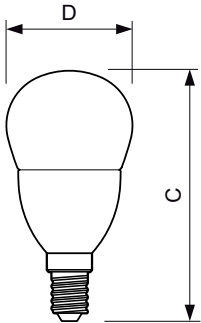

Product	D	C
MASTER LEDcandle DT 8-60W B40 E14 827 CL	40 mm	127 mm

MASTER LEDcandle

Rozměrové výkresy

Product	D	C
MASTER LEDcandle DT 6-40W E27 B38 CL	38 mm	112 mm

Product	D	C
MASTER LEDcandle DT 6-40W E14 BA38 CL	38 mm	129 mm

Product	D	C
MASTER LEDcandle DT 6-40W E14 B38 CL	38 mm	113 mm
MASTER LEDcandle DT 4-25W E14 B38 CL	38 mm	113 mm

Product	D	C
MAS LEDlustre DT 8-60W P50 E14 827 CL	50 mm	111 mm

MASTER LEDcandle

Rozměrové výkresy