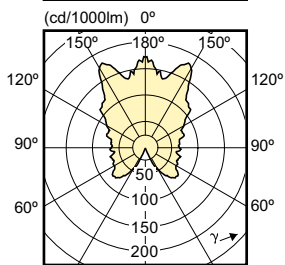

MASTER LEDcandle

(cd/1000lm) 0°