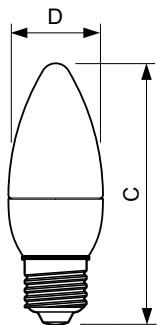

Aplikace

- Hotely, restaurace, bary, kavárny
- Lustr, nástěnná hlavice nebo moderní svítidlo

MASTER LEDcandle

Versions

Rozměrové výkresy

Product	D	C
MAS LEDlustre DT 6-40W E27 P48 CL	48 mm	93 mm
MAS LEDlustre DT 4-25W E27 P48 CL	48 mm	93 mm

Product	D	C
MASTER LEDcandle DT 8-60W B40 E14 827 CL	40 mm	127 mm

MASTER LEDcandle

Rozměrové výkresy

Product	D	C
MASTER LEDcandle DT 6-40W E27 B38 CL	38 mm	112 mm

Product	D	C
MASTER LEDcandle DT 6-40W E14 BA38 CL	38 mm	129 mm

Product	D	C
MASTER LEDcandle DT 6-40W E14 B38 CL	38 mm	113 mm
MASTER LEDcandle DT 4-25W E14 B38 CL	38 mm	113 mm

Product	D	C
MAS LEDlustre DT 8-60W P50 E14 827 CL	50 mm	111 mm

MASTER LEDcandle

Rozměrové výkresy