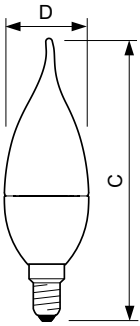

## Dimensional drawing

| Product                           | D     | C     |
|-----------------------------------|-------|-------|
| MAS LEDlustre DT 6-40W E27 P48 CL | 48 mm | 93 mm |
| MAS LEDlustre DT 4-25W E27 P48 CL | 48 mm | 93 mm |

## Dimensional drawing

| Product                                  | D     | C      |
|--|-------|--------|
| MASTER LEDcandle DT 8-60W B40 E14 827 CL | 40 mm | 127 mm |

| Product                              | C      | D     |
|--------------------------------------|--------|-------|
| MASTER LEDcandle DT 6-40W B15 B38 CL | 113 mm | 38 mm |

| Product                              | D     | C      |
|--------------------------------------|-------|--------|
| MASTER LEDcandle DT 6-40W E27 B38 CL | 38 mm | 112 mm |

| Product                              | D     | C      |
|--------------------------------------|-------|--------|
| MASTER LEDcandle DT 6-40W B22 B38 CL | 38 mm | 111 mm |

## Dimensional drawing

| Product                               | D     | C      |
|---------------------------------------|-------|--------|
| MASTER LEDcandle DT 6-40W E14 BA38 CL | 38 mm | 129 mm |
| MASTER LEDcandle DT 4-25W E14 BA38 CL | 38 mm | 129 mm |