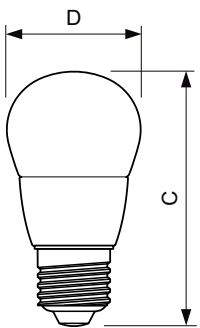

## Dimensional drawing

| Product                           | D     | C     |
|-----------------------------------|-------|-------|
| MAS LEDlustre DT 6-40W E27 P48 CL | 48 mm | 93 mm |
| MAS LEDlustre DT 4-25W E27 P48 CL | 48 mm | 93 mm |

## Dimensional drawing

| Product                                  | D     | C      |
|--|-------|--------|
| MASTER LEDcandle DT 8-60W B40 E14 827 CL | 40 mm | 127 mm |

| Product                              | C      | D     |
|--------------------------------------|--------|-------|
| MASTER LEDcandle DT 6-40W B15 B38 CL | 113 mm | 38 mm |