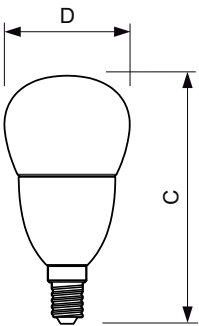

## Dimensional drawing

| Product                           | D     | C     |
|-----------------------------------|-------|-------|
| MAS LEDlustre DT 6-40W E27 P48 CL | 48 mm | 93 mm |
| MAS LEDlustre DT 4-25W E27 P48 CL | 48 mm | 93 mm |

## Dimensional drawing

| Product                                  | D     | C      |
|--|-------|--------|
| MASTER LEDcandle DT 8-60W B40 E14 827 CL | 40 mm | 127 mm |

| Product                              | C      | D     |
|--------------------------------------|--------|-------|
| MASTER LEDcandle DT 6-40W B15 B38 CL | 113 mm | 38 mm |

| Product                              | D     | C      |
|--------------------------------------|-------|--------|
| MASTER LEDcandle DT 6-40W E27 B38 CL | 38 mm | 112 mm |

| Product                              | D     | C      |
|--------------------------------------|-------|--------|
| MASTER LEDcandle DT 6-40W B22 B38 CL | 38 mm | 111 mm |

## Dimensional drawing

| Product                               | D     | C      |
|---------------------------------------|-------|--------|
| MASTER LEDcandle DT 6-40W E14 BA38 CL | 38 mm | 129 mm |
| MASTER LEDcandle DT 4-25W E14 BA38 CL | 38 mm | 129 mm |