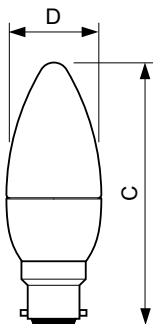

## Dimensional drawing

| Product                           | D     | C     |
|-----------------------------------|-------|-------|
| MAS LEDlustre DT 6-40W E27 P48 CL | 48 mm | 93 mm |
| MAS LEDlustre DT 4-25W E27 P48 CL | 48 mm | 93 mm |

## Dimensional drawing

| Product                                  | D     | C      |
|--|-------|--------|
| MASTER LEDcandle DT 8-60W B40 E14 827 CL | 40 mm | 127 mm |

| Product                              | C      | D     |
|--------------------------------------|--------|-------|
| MASTER LEDcandle DT 6-40W B15 B38 CL | 113 mm | 38 mm |

| Product                              | D     | C      |
|--------------------------------------|-------|--------|
| MASTER LEDcandle DT 6-40W E27 B38 CL | 38 mm | 112 mm |

| Product                              | D     | C      |
|--------------------------------------|-------|--------|
| MASTER LEDcandle DT 6-40W B22 B38 CL | 38 mm | 111 mm |

## Dimensional drawing

| Product                               | D     | C      |
|---------------------------------------|-------|--------|
| MASTER LEDcandle DT 6-40W E14 BA38 CL | 38 mm | 129 mm |
| MASTER LEDcandle DT 4-25W E14 BA38 CL | 38 mm | 129 mm |