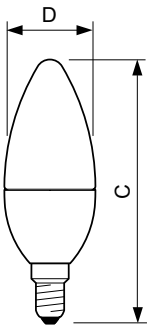

## Dimensional drawing

| Product                           | D     | C     |
|-----------------------------------|-------|-------|
| MAS LEDlustre DT 6-40W E27 P48 CL | 48 mm | 93 mm |
| MAS LEDlustre DT 4-25W E27 P48 CL | 48 mm | 93 mm |

## Dimensional drawing

| Product                                  | D     | C      |
|--|-------|--------|
| MASTER LEDcandle DT 8-60W B40 E14 827 CL | 40 mm | 127 mm |

| Product                              | C      | D     |
|--------------------------------------|--------|-------|
| MASTER LEDcandle DT 6-40W B15 B38 CL | 113 mm | 38 mm |

| Product                              | D     | C      |
|--------------------------------------|-------|--------|
| MASTER LEDcandle DT 6-40W E27 B38 CL | 38 mm | 112 mm |

| Product                              | D     | C      |
|--------------------------------------|-------|--------|
| MASTER LEDcandle DT 6-40W B22 B38 CL | 38 mm | 111 mm |

## Dimensional drawing

| Product                               | D     | C      |
|---------------------------------------|-------|--------|
| MASTER LEDcandle DT 6-40W E14 BA38 CL | 38 mm | 129 mm |
| MASTER LEDcandle DT 4-25W E14 BA38 CL | 38 mm | 129 mm |