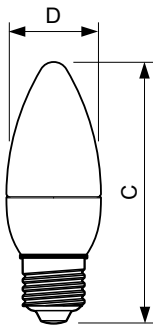

## Dimensional drawing

| Product                           | D     | C     |
|-----------------------------------|-------|-------|
| MAS LEDlustre DT 6-40W E27 P48 CL | 48 mm | 93 mm |
| MAS LEDlustre DT 4-25W E27 P48 CL | 48 mm | 93 mm |

## Dimensional drawing

| Product                                  | D     | C      |
|--|-------|--------|
| MASTER LEDcandle DT 8-60W B40 E14 827 CL | 40 mm | 127 mm |

| Product                              | C      | D     |
|--------------------------------------|--------|-------|
| MASTER LEDcandle DT 6-40W B15 B38 CL | 113 mm | 38 mm |

## Dimensional drawing

| Product                               | D     | C      |
|---------------------------------------|-------|--------|
| MASTER LEDcandle DT 6-40W E14 BA38 CL | 38 mm | 129 mm |
| MASTER LEDcandle DT 4-25W E14 BA38 CL | 38 mm | 129 mm |