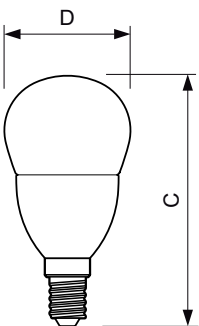

## Dimensional drawing

| Product                           | D     | C     |
|-----------------------------------|-------|-------|
| MAS LEDlustre DT 6-40W E27 P48 CL | 48 mm | 93 mm |
| MAS LEDlustre DT 4-25W E27 P48 CL | 48 mm | 93 mm |

## Dimensional drawing

| Product                                  | D     | C      |
|--|-------|--------|
| MASTER LEDcandle DT 8-60W B40 E14 827 CL | 40 mm | 127 mm |

| Product                              | C      | D     |
|--------------------------------------|--------|-------|
| MASTER LEDcandle DT 6-40W B15 B38 CL | 113 mm | 38 mm |

| Product                              | D     | C      |
|--------------------------------------|-------|--------|
| MASTER LEDcandle DT 6-40W E27 B38 CL | 38 mm | 112 mm |

| Product                              | D     | C      |
|--------------------------------------|-------|--------|
| MASTER LEDcandle DT 6-40W B22 B38 CL | 38 mm | 111 mm |

## Dimensional drawing

| Product                               | D     | C      |
|---------------------------------------|-------|--------|
| MASTER LEDcandle DT 6-40W E14 BA38 CL | 38 mm | 129 mm |
| MASTER LEDcandle DT 4-25W E14 BA38 CL | 38 mm | 129 mm |