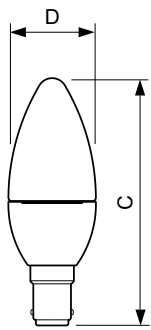

## Dimensional drawing

| Product                           | D     | C     |
|-----------------------------------|-------|-------|
| MAS LEDlustre DT 6-40W E27 P48 CL | 48 mm | 93 mm |
| MAS LEDlustre DT 4-25W E27 P48 CL | 48 mm | 93 mm |

## Dimensional drawing

| Product                                  | D     | C      |
|--|-------|--------|
| MASTER LEDcandle DT 8-60W B40 E14 827 CL | 40 mm | 127 mm |

| Product                              | C      | D     |
|--------------------------------------|--------|-------|
| MASTER LEDcandle DT 6-40W B15 B38 CL | 113 mm | 38 mm |

## Dimensional drawing

| Product                               | D     | C      |
|---------------------------------------|-------|--------|
| MASTER LEDcandle DT 6-40W E14 BA38 CL | 38 mm | 129 mm |
| MASTER LEDcandle DT 4-25W E14 BA38 CL | 38 mm | 129 mm |