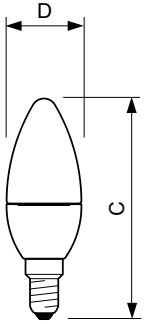

## Dimensional drawing

| Product                           | D     | C     |
|-----------------------------------|-------|-------|
| MAS LEDlustre DT 6-40W E27 P48 CL | 48 mm | 93 mm |
| MAS LEDlustre DT 4-25W E27 P48 CL | 48 mm | 93 mm |

## Dimensional drawing

| Product                                  | D     | C      |
|--|-------|--------|
| MASTER LEDcandle DT 8-60W B40 E14 827 CL | 40 mm | 127 mm |

| Product                              | C      | D     |
|--------------------------------------|--------|-------|
| MASTER LEDcandle DT 6-40W B15 B38 CL | 113 mm | 38 mm |

| Product                              | D     | C      |
|--------------------------------------|-------|--------|
| MASTER LEDcandle DT 6-40W E27 B38 CL | 38 mm | 112 mm |

| Product                              | D     | C      |
|--------------------------------------|-------|--------|
| MASTER LEDcandle DT 6-40W B22 B38 CL | 38 mm | 111 mm |

## Dimensional drawing

| Product                               | D     | C      |
|---------------------------------------|-------|--------|
| MASTER LEDcandle DT 6-40W E14 BA38 CL | 38 mm | 129 mm |
| MASTER LEDcandle DT 4-25W E14 BA38 CL | 38 mm | 129 mm |