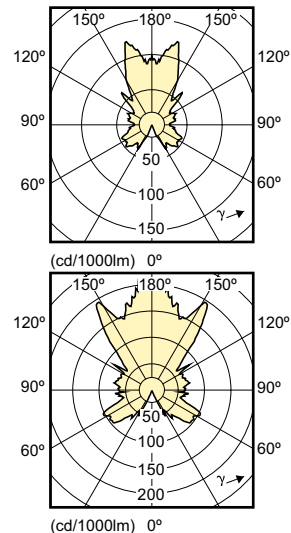

Order Code	Full Product Name	Bulb Shape
45358200	MAS LEDlustre DT 6-40W E14 P48 CL	P48
45380300	MAS LEDlustre DT 4-25W E27 P48 CL	P48
45360500	MAS LEDlustre DT 6-40W E27 P48 CL	P48
55601600	MASTER LEDcandle DT 6-40W B15 B38 CL	B38
45362900	MASTER LEDcandle DT 6-40W B22 B38 CL	B38
47479200	MASTER LEDcandle DT 6-40W E27 B38 CL	B38
58067700	MAS LEDlustre DT 8-60W P50 E14 827 CL	-

Temperature

Order Code	Full Product Name	T-Case Maximum (Nom)
45368100	MASTER LEDcandle DT 4-25W E14 B38 CL	85 °C
45372800	MASTER LEDcandle DT 4-25W E14 B38 CL_AP	85 °C
45350600	MASTER LEDcandle DT 6-40W E14 B38 CL	95 °C
55599600	MASTER LEDcandle DT 8-60W B40 E14 827 CL	95 °C
45376600	MASTER LEDcandle DT 4-25W E14 BA38 CL	85 °C
45354400	MASTER LEDcandle DT 6-40W E14 BA38 CL	95 °C
45378000	MAS LEDlustre DT 4-25W E14 P48 CL	85 °C
45358200	MAS LEDlustre DT 6-40W E14 P48 CL	95 °C
45380300	MAS LEDlustre DT 4-25W E27 P48 CL	85 °C
45360500	MAS LEDlustre DT 6-40W E27 P48 CL	95 °C
55601600	MASTER LEDcandle DT 6-40W B15 B38 CL	95 °C
45362900	MASTER LEDcandle DT 6-40W B22 B38 CL	95 °C
47479200	MASTER LEDcandle DT 6-40W E27 B38 CL	95 °C
58067700	MAS LEDlustre DT 8-60W P50 E14 827 CL	95 °C