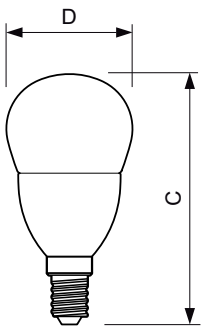

## Dimensional drawing

Product	D	C
MAS LEDlustre DT 6-40W E14 P48 CL	48 mm	95 mm
MAS LEDlustre DT 4-25W E14 P48 CL	48 mm	95 mm

Product	D	C
MASTER LEDcandle DT 4-25W E14 B38 CL_AP	38 mm	113 mm