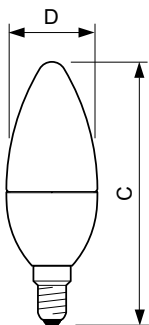

## Dimensional drawing

Product	D	C
MAS LEDlustre DT 6-40W E14 P48 CL	48 mm	95 mm
MAS LEDlustre DT 4-25W E14 P48 CL	48 mm	95 mm

Product	D	C
MASTER LEDcandle DT 4-25W E14 B38 CL_AP	38 mm	113 mm