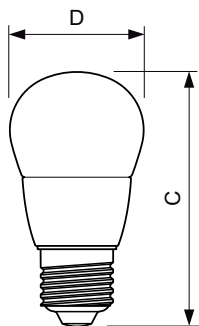

## Plano de dimensiones

Product	D	C
MAS LEDlustre DT 6-40W E27 P48 CL	48 mm	93 mm