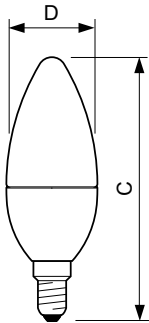

MASTER LEDcandle

Mittapiirros

Product	D	C
MASTER LEDcandle DT 6-40W E14 B38 CL	38 mm	113 mm
MASTER LEDcandle DT 4-25W E14 B38 CL	38 mm	113 mm

Hyväksyntä ja käyttökohteet

Energiatohokkuusmerkintä (EEL)	A+

Ohjaujärjestelmät ja himmennys

Himmennettävä	Kyllä

Käyttö ja sähkö tiedot

Syöttötaajuus	50-60 Hz
Jännite (nim.)	220-240 V
Syttymisaika (nim.)	0,5 s

Yleistä tietoa

Nimelliskäyttöikä (nim.)	25000 h
Nimellinen käyttöikä (h)	25000 h
Kytkenäjakso	50000X

Valon tekniset tiedot

Värikoodi	822-827
Vastaava värilämpötila (nim.)	2200-2700 K
Värintoistoindeksi (nim.)	80
LLMF nimelliskäyttöiän lopussa (nim.)	70 %

Mekaaniset tiedot ja runko

Lampun viimeistely	Kirkas (CL)

Hyväksyntä ja käyttökohteet

Order Code	Full Product Name	Energiankulutus kWh/1000 h
45368100	MASTER LEDcandle DT 4-25W E14 B38 CL	4 kWh
45350600	MASTER LEDcandle DT 6-40W E14 B38 CL	6 kWh
55599600	MASTER LEDcandle DT 8-60W B40 E14 827 CL	8 kWh
45376600	MASTER LEDcandle DT 4-25W E14 BA38 CL	4 kWh
45354400	MASTER LEDcandle DT 6-40W E14 BA38 CL	6 kWh
45378000	MAS LEDlustre DT 4-25W E14 P48 CL	4 kWh
45358200	MAS LEDlustre DT 6-40W E14 P48 CL	6 kWh
45380300	MAS LEDlustre DT 4-25W E27 P48 CL	4 kWh
45360500	MAS LEDlustre DT 6-40W E27 P48 CL	6 kWh
58067700	MAS LEDlustre DT 8-60W P50 E14 827 CL	8 kWh

Käyttö ja sähkö tiedot

Order Code	Full Product Name	Teho (nimellinen) (nim.)
45368100	MASTER LEDcandle DT 4-25W E14 B38 CL	4 W
45350600	MASTER LEDcandle DT 6-40W E14 B38 CL	6 W
55599600	MASTER LEDcandle DT 8-60W B40 E14 827 CL	8 W
45376600	MASTER LEDcandle DT 4-25W E14 BA38 CL	4 W
45354400	MASTER LEDcandle DT 6-40W E14 BA38 CL	6 W

Order Code	Full Product Name	Teho (nimellinen) (nim.)
45378000	MAS LEDlustre DT 4-25W E14 P48 CL	4 W
45358200	MAS LEDlustre DT 6-40W E14 P48 CL	6 W
45380300	MAS LEDlustre DT 4-25W E27 P48 CL	4 W
45360500	MAS LEDlustre DT 6-40W E27 P48 CL	6 W
58067700	MAS LEDlustre DT 8-60W P50 E14 827 CL	8 W

Yleistä tietoa

Order Code	Full Product Name	Kanta
45368100	MASTER LEDcandle DT 4-25W E14 B38 CL	E14

Order Code	Full Product Name	Kanta
45350600	MASTER LEDcandle DT 6-40W E14 B38 CL	E14