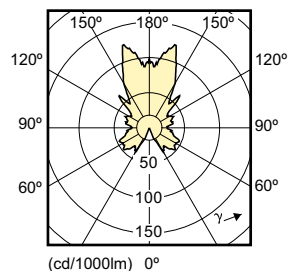

Mekaaniset tiedot ja runko

Order Code	Full Product Name	Hehkulampun muoto
45368100	MASTER LEDcandle DT 4-25W E14 B38 CL	B38
45350600	MASTER LEDcandle DT 6-40W E14 B38 CL	B38
55599600	MASTER LEDcandle DT 8-60W B40 E14 827 CL	B40
45376600	MASTER LEDcandle DT 4-25W E14 BA38 CL	BA38
45354400	MASTER LEDcandle DT 6-40W E14 BA38 CL	BA38

Order Code	Full Product Name	Hehkulampun muoto
45378000	MAS LEDlustre DT 4-25W E14 P48 CL	P48
45358200	MAS LEDlustre DT 6-40W E14 P48 CL	P48
45380300	MAS LEDlustre DT 4-25W E27 P48 CL	P48
45360500	MAS LEDlustre DT 6-40W E27 P48 CL	P48
58067700	MAS LEDlustre DT 8-60W P50 E14 827 CL	P50

Lämpötila

Order Code	Full Product Name	T-kotelo, maksimi (nim.)
45368100	MASTER LEDcandle DT 4-25W E14 B38 CL	85 °C
45350600	MASTER LEDcandle DT 6-40W E14 B38 CL	95 °C
55599600	MASTER LEDcandle DT 8-60W B40 E14 827 CL	95 °C
45376600	MASTER LEDcandle DT 4-25W E14 BA38 CL	85 °C
45354400	MASTER LEDcandle DT 6-40W E14 BA38 CL	95 °C
45378000	MAS LEDlustre DT 4-25W E14 P48 CL	85 °C
45358200	MAS LEDlustre DT 6-40W E14 P48 CL	95 °C
45380300	MAS LEDlustre DT 4-25W E27 P48 CL	85 °C
45360500	MAS LEDlustre DT 6-40W E27 P48 CL	95 °C
58067700	MAS LEDlustre DT 8-60W P50 E14 827 CL	95 °C