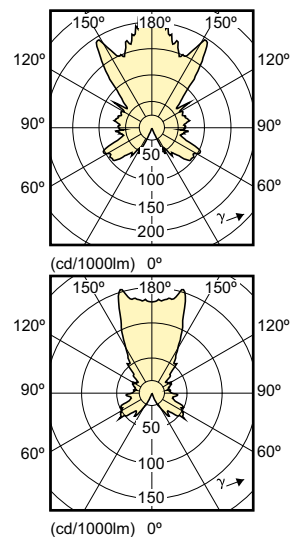

Mekaaniset tiedot ja runko

Order Code	Full Product Name	Hehkulampun muoto
45368100	MASTER LEDcandle DT 4-25W E14 B38 CL	B38
45350600	MASTER LEDcandle DT 6-40W E14 B38 CL	B38
55599600	MASTER LEDcandle DT 8-60W B40 E14 827 CL	B40
45376600	MASTER LEDcandle DT 4-25W E14 BA38 CL	BA38
45354400	MASTER LEDcandle DT 6-40W E14 BA38 CL	BA38

Order Code	Full Product Name	Hehkulampun muoto
45378000	MAS LEDlustre DT 4-25W E14 P48 CL	P48
45358200	MAS LEDlustre DT 6-40W E14 P48 CL	P48
45380300	MAS LEDlustre DT 4-25W E27 P48 CL	P48
45360500	MAS LEDlustre DT 6-40W E27 P48 CL	P48
58067700	MAS LEDlustre DT 8-60W P50 E14 827 CL	P50

Lämpötila

Order Code	Full Product Name	T-kotelo, maksimi (nim.)
45368100	MASTER LEDcandle DT 4-25W E14 B38 CL	85 °C
45350600	MASTER LEDcandle DT 6-40W E14 B38 CL	95 °C
55599600	MASTER LEDcandle DT 8-60W B40 E14 827 CL	95 °C
45376600	MASTER LEDcandle DT 4-25W E14 BA38 CL	85 °C
45354400	MASTER LEDcandle DT 6-40W E14 BA38 CL	95 °C
45378000	MAS LEDlustre DT 4-25W E14 P48 CL	85 °C
45358200	MAS LEDlustre DT 6-40W E14 P48 CL	95 °C
45380300	MAS LEDlustre DT 4-25W E27 P48 CL	85 °C
45360500	MAS LEDlustre DT 6-40W E27 P48 CL	95 °C
58067700	MAS LEDlustre DT 8-60W P50 E14 827 CL	95 °C