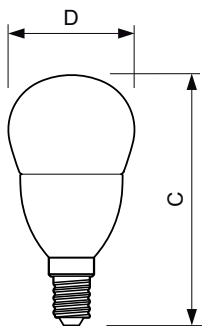

MASTER LEDcandle

Mittapiirros

Product	D	C
MASTER LEDcandle DT 4-25W E14 BA38 CL	38 mm	129 mm
MASTER LEDcandle DT 6-40W E14 BA38 CL	38 mm	129 mm

Product	D	C
MAS LEDlustre DT 4-25W E14 P48 CL	48 mm	95 mm
MAS LEDlustre DT 6-40W E14 P48 CL	48 mm	95 mm

Product	D	C
MASTER LEDcandle DT 8-60W B40 E14 827 CL	40 mm	127 mm

Product	D	C
MAS LEDlustre DT 8-60W P50 E14 827 CL	50 mm	111 mm