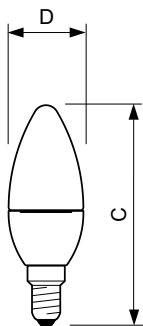

MASTER LEDcandle

Mittapiirros

Product	D	C
MASTER LEDcandle DT 4-25W E14 BA38 CL	38 mm	129 mm
MASTER LEDcandle DT 6-40W E14 BA38 CL	38 mm	129 mm

Product	D	C
MAS LEDlustre DT 4-25W E14 P48 CL	48 mm	95 mm
MAS LEDlustre DT 6-40W E14 P48 CL	48 mm	95 mm

Product	D	C
MASTER LEDcandle DT 8-60W B40 E14 827 CL	40 mm	127 mm

Product	D	C
MAS LEDlustre DT 8-60W P50 E14 827 CL	50 mm	111 mm