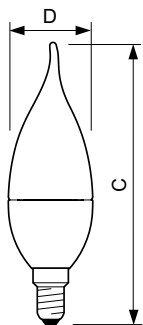

MASTER LEDcandle

Mittapiirros

Product	D	C
MASTER LEDcandle DT 4-25W E14 BA38 CL	38 mm	129 mm
MASTER LEDcandle DT 6-40W E14 BA38 CL	38 mm	129 mm

Product	D	C
MAS LEDlustre DT 4-25W E14 P48 CL	48 mm	95 mm
MAS LEDlustre DT 6-40W E14 P48 CL	48 mm	95 mm

Product	D	C
MASTER LEDcandle DT 8-60W B40 E14 827 CL	40 mm	127 mm

Product	D	C
MAS LEDlustre DT 8-60W P50 E14 827 CL	50 mm	111 mm