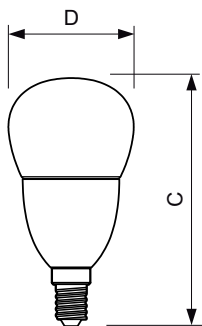

MASTER LEDcandle

Mittapiirros

Product	D	C
MASTER LEDcandle DT 4-25W E14 BA38 CL	38 mm	129 mm
MASTER LEDcandle DT 6-40W E14 BA38 CL	38 mm	129 mm

Product	D	C
MAS LEDlustre DT 4-25W E14 P48 CL	48 mm	95 mm
MAS LEDlustre DT 6-40W E14 P48 CL	48 mm	95 mm

Product	D	C
MASTER LEDcandle DT 8-60W B40 E14 827 CL	40 mm	127 mm

Product	D	C
MAS LEDlustre DT 8-60W P50 E14 827 CL	50 mm	111 mm