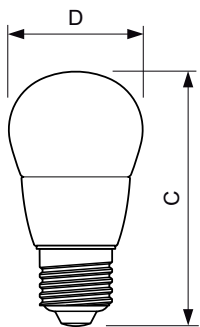

## Mittapiirros

Product	D	C
MAS LEDlustre DT 6-40W E27 P48 CL	48 mm	93 mm
MAS LEDlustre DT 4-25W E27 P48 CL	48 mm	93 mm