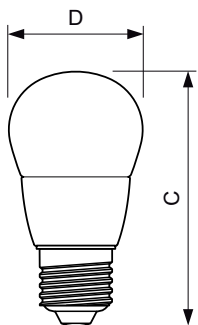

Søknad

- Hoteller, restauranter, barer og kafeer
- Lyskrone, vegglampe eller moderne armatur

Versions

Målskisse

Product	D	C
MAS LEDlustre DT 6-40W E27 P48 CL	48 mm	93 mm
MAS LEDlustre DT 4-25W E27 P48 CL	48 mm	93 mm

MASTER LEDcandle

Målskisse

Product	D	C
MASTER LEDcandle DT 8-60W B40 E14 827 CL	40 mm	127 mm

Product	D	C
MASTER LEDcandle DT 6-40W E14 BA38 CL	38 mm	129 mm
MASTER LEDcandle DT 4-25W E14 BA38 CL	38 mm	129 mm