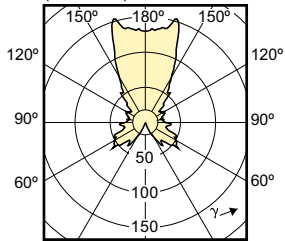

MASTER LEDcandle

(cd/1000lm) 0°

(cd/1000lm) 0°

(cd/1000lm) 0°

(cd/1000lm) 0°

(cd/1000lm) 0°

(cd/1000lm) 0°

(cd/1000lm) 0°