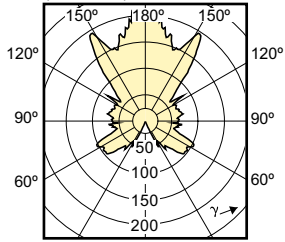

(cd/1000lm) 0°