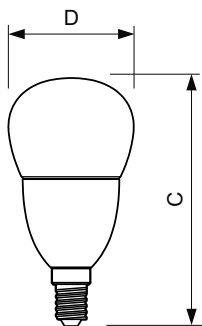

Søknad

- Hoteller, restauranter, barer og kafeer
- Lyskrone, vegglampe eller moderne armatur

Versions

Målskisse

Product	D	C
MAS LEDlustre DT 6-40W E27 P48 CL	48 mm	93 mm
MAS LEDlustre DT 4-25W E27 P48 CL	48 mm	93 mm

MASTER LEDcandle

Målskisse

Product	D	C
MASTER LEDcandle DT 8-60W B40 E14 827 CL	40 mm	127 mm

Product	D	C
MASTER LEDcandle DT 6-40W E14 BA38 CL	38 mm	129 mm
MASTER LEDcandle DT 4-25W E14 BA38 CL	38 mm	129 mm