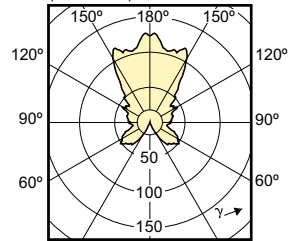

MASTER LEDcandle

(cd/1000lm) 0°

(cd/1000lm) 0°

(cd/1000lm) 0°

(cd/1000lm) 0°

(cd/1000lm) 0°

(cd/1000lm) 0°

(cd/1000lm) 0°

(cd/1000lm) 0°

(cd/1000lm) 0°