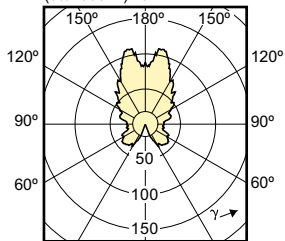

MASTER LEDcandle

(cd/1000lm) 0°

(cd/1000lm) 0°

(cd/1000lm) 0°

(cd/1000lm) 0°

(cd/1000lm) 0°

(cd/1000lm) 0°

(cd/1000lm) 0°

(cd/1000lm) 0°

(cd/1000lm) 0°