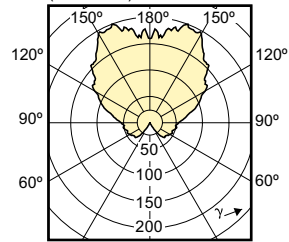

MASTER LEDcandle

(cd/1000lm) 0°

(cd/1000lm) 0°

(cd/1000lm) 0°

(cd/1000lm) 0°

(cd/1000lm) 0°

(cd/1000lm) 0°

(cd/1000lm) 0°

(cd/1000lm) 0°

(cd/1000lm) 0°