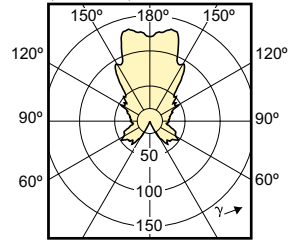

MASTER LEDcandle

(cd/1000lm) 0°

(cd/1000lm) 0°

(cd/1000lm) 0°

(cd/1000lm) 0°

(cd/1000lm) 0°

(cd/1000lm) 0°

(cd/1000lm) 0°

(cd/1000lm) 0°

(cd/1000lm) 0°