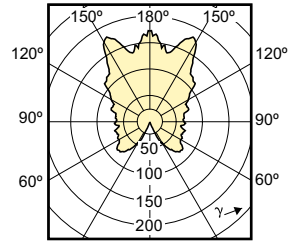

MASTER LEDcandle

(cd/1000lm) 0°

(cd/1000lm) 0°

(cd/1000lm) 0°

(cd/1000lm) 0°

(cd/1000lm) 0°

(cd/1000lm) 0°

(cd/1000lm) 0°

(cd/1000lm) 0°

(cd/1000lm) 0°