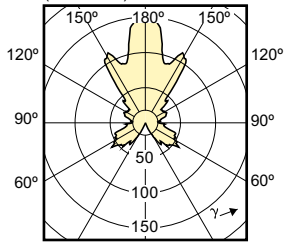

MASTER LEDcandle

(cd/1000lm) 0°

(cd/1000lm) 0°

(cd/1000lm) 0°

(cd/1000lm) 0°

(cd/1000lm) 0°

(cd/1000lm) 0°

(cd/1000lm) 0°

(cd/1000lm) 0°

(cd/1000lm) 0°