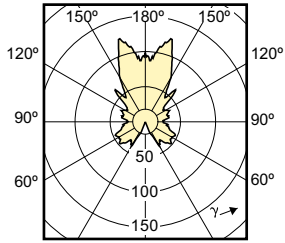

MASTER LEDcandle

(cd/1000lm) 0°