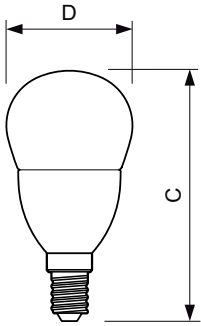

Søknad

- Hoteller, restauranter, barer og kafeer
- Lyskrone, vegglampe eller moderne armatur

Versions

Målskisse

Product	D	C
MAS LEDlustre DT 6-40W E27 P48 CL	48 mm	93 mm
MAS LEDlustre DT 4-25W E27 P48 CL	48 mm	93 mm

MASTER LEDcandle

Målskisse

Product	D	C
MASTER LEDcandle DT 8-60W B40 E14 827 CL	40 mm	127 mm

Product	D	C
MASTER LEDcandle DT 6-40W E14 BA38 CL	38 mm	129 mm
MASTER LEDcandle DT 4-25W E14 BA38 CL	38 mm	129 mm

Product	D	C
MASTER LEDcandle DT 6-40W E14 B38 CL	38 mm	113 mm
MASTER LEDcandle DT 4-25W E14 B38 CL	38 mm	113 mm

Product	D	C
MAS LEDlustre DT 8-60W P50 E14 827 CL	50 mm	111 mm

MASTER LEDcandle

Målskisse

Product	D	C
MAS LEDlustre DT 4-25W E14 P48 CL	48 mm	95 mm
MAS LEDlustre DT 6-40W E14 P48 CL	48 mm	95 mm