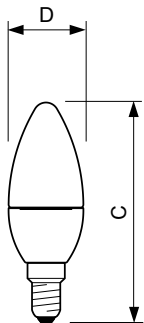

Søknad

- Hoteller, restauranter, barer og kafeer
- Lyskrone, vegglampe eller moderne armatur

Versions

Målskisse

Product	D	C
MAS LEDlustre DT 6-40W E27 P48 CL	48 mm	93 mm
MAS LEDlustre DT 4-25W E27 P48 CL	48 mm	93 mm

MASTER LEDcandle

Målskisse

Product	D	C
MASTER LEDcandle DT 8-60W B40 E14 827 CL	40 mm	127 mm

Product	D	C
MASTER LEDcandle DT 6-40W E14 BA38 CL	38 mm	129 mm
MASTER LEDcandle DT 4-25W E14 BA38 CL	38 mm	129 mm