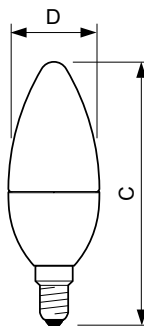

Søknad

- Hoteller, restauranter, barer og kafeer
- Lyskrone, vegglampe eller moderne armatur

Versions

Målskisse

Product	D	C
MAS LEDlustre DT 6-40W E27 P48 CL	48 mm	93 mm
MAS LEDlustre DT 4-25W E27 P48 CL	48 mm	93 mm

MASTER LEDcandle

Målskisse

Product	D	C
MASTER LEDcandle DT 8-60W B40 E14 827 CL	40 mm	127 mm

Product	D	C
MASTER LEDcandle DT 6-40W E14 BA38 CL	38 mm	129 mm
MASTER LEDcandle DT 4-25W E14 BA38 CL	38 mm	129 mm

Product	D	C
MASTER LEDcandle DT 6-40W E14 B38 CL	38 mm	113 mm
MASTER LEDcandle DT 4-25W E14 B38 CL	38 mm	113 mm

Product	D	C
MAS LEDlustre DT 8-60W P50 E14 827 CL	50 mm	111 mm

MASTER LEDcandle

Målskisse

Product	D	C
MAS LEDlustre DT 4-25W E14 P48 CL	48 mm	95 mm
MAS LEDlustre DT 6-40W E14 P48 CL	48 mm	95 mm