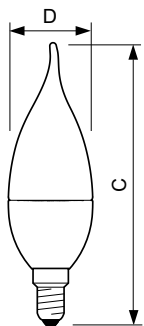

Søknad

- Hoteller, restauranter, barer og kafeer
- Lyskrone, vegglampe eller moderne armatur

Versions

Målskisse

Product	D	C
MAS LEDlustre DT 6-40W E27 P48 CL	48 mm	93 mm
MAS LEDlustre DT 4-25W E27 P48 CL	48 mm	93 mm

MASTER LEDcandle

Målskisse

Product	D	C
MASTER LEDcandle DT 8-60W B40 E14 827 CL	40 mm	127 mm

Product	D	C
MASTER LEDcandle DT 6-40W E14 BA38 CL	38 mm	129 mm
MASTER LEDcandle DT 4-25W E14 BA38 CL	38 mm	129 mm

Product	D	C
MASTER LEDcandle DT 6-40W E14 B38 CL	38 mm	113 mm
MASTER LEDcandle DT 4-25W E14 B38 CL	38 mm	113 mm

Product	D	C
MAS LEDlustre DT 8-60W P50 E14 827 CL	50 mm	111 mm

MASTER LEDcandle

Målskisse

Product	D	C
MAS LEDlustre DT 4-25W E14 P48 CL	48 mm	95 mm
MAS LEDlustre DT 6-40W E14 P48 CL	48 mm	95 mm