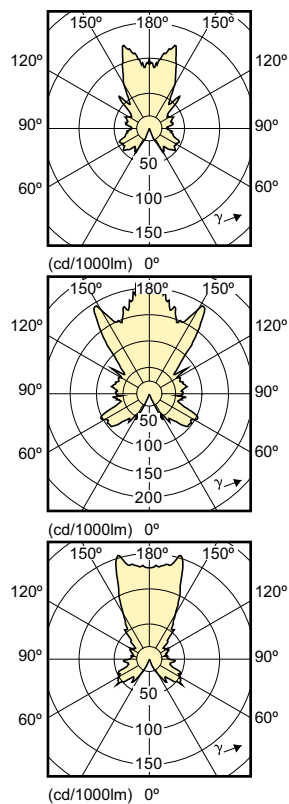

MASTER LEDcandle

Order Code	Full Product Name	Forma da lâmpada
45368100	MASTER LEDcandle DT 4-25W E14 B38 CL	B38
45350600	MASTER LEDcandle DT 6-40W E14 B38 CL	B38
55599600	MASTER LEDcandle DT 8-60W B40 E14 827 CL	B40
45376600	MASTER LEDcandle DT 4-25W E14 BA38 CL	BA38
45354400	MASTER LEDcandle DT 6-40W E14 BA38 CL	BA38
45378000	MAS LEDlustre DT 4-25W E14 P48 CL	P48

Order Code	Full Product Name	Forma da lâmpada
45358200	MAS LEDlustre DT 6-40W E14 P48 CL	P48
45380300	MAS LEDlustre DT 4-25W E27 P48 CL	P48
45360500	MAS LEDlustre DT 6-40W E27 P48 CL	P48
47479200	MASTER LEDcandle DT 6-40W E27 B38 CL	B38
58067700	MAS LEDlustre DT 8-60W P50 E14 827 CL	-

Temperatura

Order Code	Full Product Name	Máxima na caixa em T (Nom)
45368100	MASTER LEDcandle DT 4-25W E14 B38 CL	85 °C
45350600	MASTER LEDcandle DT 6-40W E14 B38 CL	95 °C
55599600	MASTER LEDcandle DT 8-60W B40 E14 827 CL	95 °C
45376600	MASTER LEDcandle DT 4-25W E14 BA38 CL	85 °C
45354400	MASTER LEDcandle DT 6-40W E14 BA38 CL	95 °C
45378000	MAS LEDlustre DT 4-25W E14 P48 CL	85 °C
45358200	MAS LEDlustre DT 6-40W E14 P48 CL	95 °C
45380300	MAS LEDlustre DT 4-25W E27 P48 CL	85 °C
45360500	MAS LEDlustre DT 6-40W E27 P48 CL	95 °C
47479200	MASTER LEDcandle DT 6-40W E27 B38 CL	95 °C
58067700	MAS LEDlustre DT 8-60W P50 E14 827 CL	95 °C