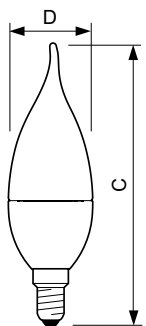

Aplicação

- Hotéis, restaurantes, bares, cafés
- Candelabro, apliques ou luminária moderna

Versions

Desenho dimensional

Product	D	C
MAS LEDlustre DT 6-40W E27 P48 CL	48 mm	93 mm
MAS LEDlustre DT 4-25W E27 P48 CL	48 mm	93 mm

MASTER LEDcandle

Desenho dimensional

Product	D	C
MASTER LEDcandle DT 8-60W B40 E14 827 CL	40 mm	127 mm

Product	D	C
MASTER LEDcandle DT 6-40W E27 B38 CL	38 mm	112 mm

Product	D	C
MASTER LEDcandle DT 6-40W E14 BA38 CL	38 mm	129 mm
MASTER LEDcandle DT 4-25W E14 BA38 CL	38 mm	129 mm

Product	D	C
MASTER LEDcandle DT 6-40W E14 B38 CL	38 mm	113 mm
MASTER LEDcandle DT 4-25W E14 B38 CL	38 mm	113 mm

MASTER LEDcandle

Desenho dimensional

Product	D	C
MAS LEDlustre DT 8-60W P50 E14 827 CL	50 mm	111 mm