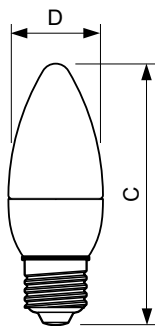

Aplicação

- Hotéis, restaurantes, bares, cafés
- Candelabro, apliques ou luminária moderna

Versions

Desenho dimensional

Product	D	C
MAS LEDlustre DT 6-40W E27 P48 CL	48 mm	93 mm
MAS LEDlustre DT 4-25W E27 P48 CL	48 mm	93 mm

MASTER LEDcandle

Desenho dimensional

Product	D	C
MASTER LEDcandle DT 8-60W B40 E14 827 CL	40 mm	127 mm

Product	D	C
MASTER LEDcandle DT 6-40W E27 B38 CL	38 mm	112 mm

Product	D	C
MASTER LEDcandle DT 6-40W E14 BA38 CL	38 mm	129 mm
MASTER LEDcandle DT 4-25W E14 BA38 CL	38 mm	129 mm

Product	D	C
MASTER LEDcandle DT 6-40W E14 B38 CL	38 mm	113 mm
MASTER LEDcandle DT 4-25W E14 B38 CL	38 mm	113 mm

MASTER LEDcandle

Desenho dimensional

Product	D	C
MAS LEDlustre DT 8-60W P50 E14 827 CL	50 mm	111 mm