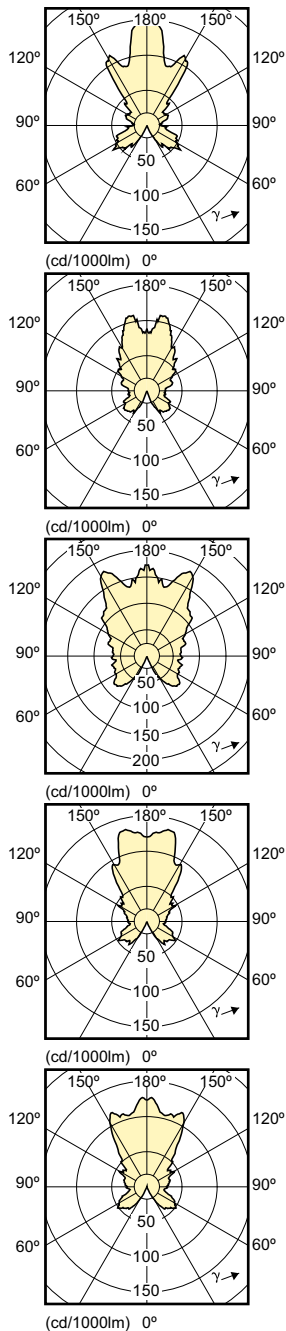

MASTER LEDcandle

Order Code	Full Product Name	Forma da lâmpada
45368100	MASTER LEDcandle DT 4-25W E14 B38 CL	B38
45350600	MASTER LEDcandle DT 6-40W E14 B38 CL	B38
55599600	MASTER LEDcandle DT 8-60W B40 E14 827 CL	B40
45376600	MASTER LEDcandle DT 4-25W E14 BA38 CL	BA38
45354400	MASTER LEDcandle DT 6-40W E14 BA38 CL	BA38
45378000	MAS LEDlustre DT 4-25W E14 P48 CL	P48

Order Code	Full Product Name	Forma da lâmpada
45358200	MAS LEDlustre DT 6-40W E14 P48 CL	P48
45380300	MAS LEDlustre DT 4-25W E27 P48 CL	P48
45360500	MAS LEDlustre DT 6-40W E27 P48 CL	P48
47479200	MASTER LEDcandle DT 6-40W E27 B38 CL	B38
58067700	MAS LEDlustre DT 8-60W P50 E14 827 CL	-

Temperatura

Order Code	Full Product Name	Máxima na caixa em T (Nom)
45368100	MASTER LEDcandle DT 4-25W E14 B38 CL	85 °C
45350600	MASTER LEDcandle DT 6-40W E14 B38 CL	95 °C
55599600	MASTER LEDcandle DT 8-60W B40 E14 827 CL	95 °C
45376600	MASTER LEDcandle DT 4-25W E14 BA38 CL	85 °C
45354400	MASTER LEDcandle DT 6-40W E14 BA38 CL	95 °C
45378000	MAS LEDlustre DT 4-25W E14 P48 CL	85 °C
45358200	MAS LEDlustre DT 6-40W E14 P48 CL	95 °C
45380300	MAS LEDlustre DT 4-25W E27 P48 CL	85 °C
45360500	MAS LEDlustre DT 6-40W E27 P48 CL	95 °C
47479200	MASTER LEDcandle DT 6-40W E27 B38 CL	95 °C
58067700	MAS LEDlustre DT 8-60W P50 E14 827 CL	95 °C