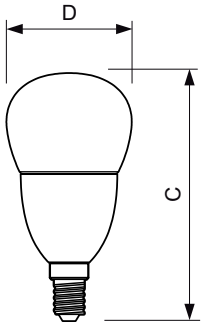

Aplicação

- Hotéis, restaurantes, bares, cafés
- Candelabro, apliques ou luminária moderna

Versions

Desenho dimensional

Product	D	C
MAS LEDlustre DT 6-40W E27 P48 CL	48 mm	93 mm
MAS LEDlustre DT 4-25W E27 P48 CL	48 mm	93 mm

MASTER LEDcandle

Desenho dimensional

Product	D	C
MASTER LEDcandle DT 8-60W B40 E14 827 CL	40 mm	127 mm

Product	D	C
MASTER LEDcandle DT 6-40W E27 B38 CL	38 mm	112 mm

Product	D	C
MASTER LEDcandle DT 6-40W E14 BA38 CL	38 mm	129 mm
MASTER LEDcandle DT 4-25W E14 BA38 CL	38 mm	129 mm

Product	D	C
MASTER LEDcandle DT 6-40W E14 B38 CL	38 mm	113 mm
MASTER LEDcandle DT 4-25W E14 B38 CL	38 mm	113 mm

MASTER LEDcandle

Desenho dimensional

Product	D	C
MAS LEDlustre DT 8-60W P50 E14 827 CL	50 mm	111 mm