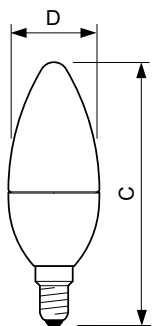

Aplicação

- Hotéis, restaurantes, bares, cafés
- Candelabro, apliques ou luminária moderna

Versions

Desenho dimensional

Product	D	C
MAS LEDlustre DT 6-40W E27 P48 CL	48 mm	93 mm
MAS LEDlustre DT 4-25W E27 P48 CL	48 mm	93 mm

MASTER LEDcandle

Desenho dimensional

Product	D	C
MASTER LEDcandle DT 8-60W B40 E14 827 CL	40 mm	127 mm

Product	D	C
MASTER LEDcandle DT 6-40W E27 B38 CL	38 mm	112 mm

Product	D	C
MASTER LEDcandle DT 6-40W E14 BA38 CL	38 mm	129 mm
MASTER LEDcandle DT 4-25W E14 BA38 CL	38 mm	129 mm

Product	D	C
MASTER LEDcandle DT 6-40W E14 B38 CL	38 mm	113 mm
MASTER LEDcandle DT 4-25W E14 B38 CL	38 mm	113 mm

MASTER LEDcandle

Desenho dimensional

Product	D	C
MAS LEDlustre DT 8-60W P50 E14 827 CL	50 mm	111 mm