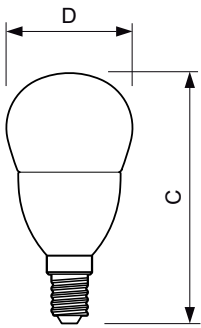

Aplicação

- Hotéis, restaurantes, bares, cafés
- Candelabro, apliques ou luminária moderna

Versions

Desenho dimensional

Product	D	C
MAS LEDlustre DT 6-40W E27 P48 CL	48 mm	93 mm
MAS LEDlustre DT 4-25W E27 P48 CL	48 mm	93 mm

MASTER LEDcandle

Desenho dimensional

Product	D	C
MASTER LEDcandle DT 8-60W B40 E14 827 CL	40 mm	127 mm

Product	D	C
MASTER LEDcandle DT 6-40W E27 B38 CL	38 mm	112 mm

Product	D	C
MASTER LEDcandle DT 6-40W E14 BA38 CL	38 mm	129 mm
MASTER LEDcandle DT 4-25W E14 BA38 CL	38 mm	129 mm

Product	D	C
MASTER LEDcandle DT 6-40W E14 B38 CL	38 mm	113 mm
MASTER LEDcandle DT 4-25W E14 B38 CL	38 mm	113 mm

MASTER LEDcandle

Desenho dimensional

Product	D	C
MAS LEDlustre DT 8-60W P50 E14 827 CL	50 mm	111 mm