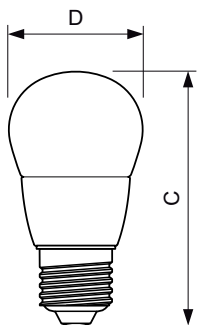

Aplicação

- Hotéis, restaurantes, bares, cafés
- Candelabro, apliques ou luminária moderna

Versions

Desenho dimensional

Product	D	C
MAS LEDlustre DT 6-40W E27 P48 CL	48 mm	93 mm
MAS LEDlustre DT 4-25W E27 P48 CL	48 mm	93 mm

MASTER LEDcandle

Desenho dimensional

Product	D	C
MASTER LEDcandle DT 8-60W B40 E14 827 CL	40 mm	127 mm

Product	D	C
MASTER LEDcandle DT 6-40W E27 B38 CL	38 mm	112 mm

Product	D	C
MASTER LEDcandle DT 6-40W E14 BA38 CL	38 mm	129 mm
MASTER LEDcandle DT 4-25W E14 BA38 CL	38 mm	129 mm

Product	D	C
MASTER LEDcandle DT 6-40W E14 B38 CL	38 mm	113 mm
MASTER LEDcandle DT 4-25W E14 B38 CL	38 mm	113 mm

MASTER LEDcandle

Desenho dimensional

Product	D	C
MAS LEDlustre DT 8-60W P50 E14 827 CL	50 mm	111 mm