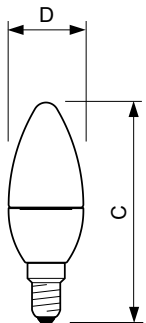

Aplicação

- Hotéis, restaurantes, bares, cafés
- Candelabro, apliques ou luminária moderna

Versions

Desenho dimensional

Product	D	C
MAS LEDlustre DT 6-40W E27 P48 CL	48 mm	93 mm
MAS LEDlustre DT 4-25W E27 P48 CL	48 mm	93 mm

MASTER LEDcandle

Desenho dimensional

Product	D	C
MASTER LEDcandle DT 8-60W B40 E14 827 CL	40 mm	127 mm

Product	D	C
MASTER LEDcandle DT 6-40W E27 B38 CL	38 mm	112 mm

Product	D	C
MASTER LEDcandle DT 6-40W E14 BA38 CL	38 mm	129 mm
MASTER LEDcandle DT 4-25W E14 BA38 CL	38 mm	129 mm

Product	D	C
MASTER LEDcandle DT 6-40W E14 B38 CL	38 mm	113 mm
MASTER LEDcandle DT 4-25W E14 B38 CL	38 mm	113 mm

MASTER LEDcandle

Desenho dimensional

Product	D	C
MAS LEDlustre DT 8-60W P50 E14 827 CL	50 mm	111 mm