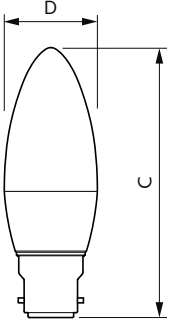

MASTER LEDcandle

Uygulama

- Oteller, lokantalar, barlar, kafeler
- Avize, aplik veya modern aydınlatma armatürleri

Versions

LEDcandle MAS SLR1 B38 B22 CL

Boyutlu çizim

Product	D	C
MAS LEDcandle DT 2.8-25W B22 B38 CL	38 mm	111 mm