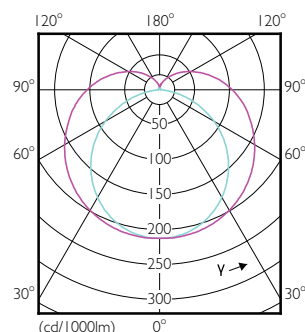

MASTER LEDtube T8 KVG/VVG

Order Code	Full Product Name	Umgebungstemperatur (max.)	Umgebungstemperatur (min.)	Gehäusetemperatur (max.)	Lagertemperatur (max.)	Lagertemperatur (min.)
59237000	MAS LEDtube 1200mm HO 12.5W 840 T8	45 °C	-20 °C	50 °C	65 °C	-40 °C
59239400	MAS LEDtube 1200mm HO 12.5W 865 T8	45 °C	-20 °C	50 °C	65 °C	-40 °C
59241700	MAS LEDtube 1500mm HO 18.2W 830 T8	45 °C	-20 °C	55 °C	65 °C	-40 °C
59243100	MAS LEDtube 1500mm HO 18.2W 840 T8	45 °C	-20 °C	55 °C	65 °C	-40 °C
59245500	MAS LEDtube 1500mm HO 18.2W 865 T8	45 °C	-20 °C	55 °C	65 °C	-40 °C
61602100	MAS LEDtube 1050mm 16W 840 T8	45 °C	-20 °C	55 °C	65 °C	-40 °C
64721600	MAS LEDtube 1200mm UO 15.5W 830 T8	45 °C	-20 °C	55 °C	65 °C	-40 °C
64723000	MAS LEDtube 1200mm UO 15.5W 840 T8	45 °C	-20 °C	55 °C	65 °C	-40 °C
64725400	MAS LEDtube 1200mm UO 15.5W 865 T8	45 °C	-20 °C	55 °C	65 °C	-40 °C
64727800	MAS LEDtube 1500mm UO 23W 830 T8	45 °C	-20 °C	60 °C	65 °C	-40 °C
64729200	MAS LEDtube 1500mm UO 23W 840 T8	45 °C	-20 °C	60 °C	65 °C	-40 °C
64731500	MAS LEDtube 1500mm UO 23W 865 T8	45 °C	-20 °C	60 °C	65 °C	-40 °C