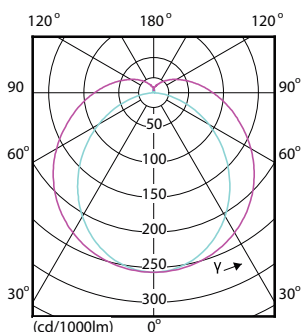

MASTER LEDtube T8 KVG/VVG

Order Code	Full Product Name	Umgebungstemperatur (max.)	Umgebungstemperatur (min.)	Gehäusetemperatur (max.)	Lagertemperatur (max.)	Lagertemperatur (min.)
59237000	MAS LEDtube 1200mm HO 12.5W 840 T8	45 °C	-20 °C	50 °C	65 °C	-40 °C
59239400	MAS LEDtube 1200mm HO 12.5W 865 T8	45 °C	-20 °C	50 °C	65 °C	-40 °C
59241700	MAS LEDtube 1500mm HO 18.2W 830 T8	45 °C	-20 °C	55 °C	65 °C	-40 °C
59243100	MAS LEDtube 1500mm HO 18.2W 840 T8	45 °C	-20 °C	55 °C	65 °C	-40 °C
59245500	MAS LEDtube 1500mm HO 18.2W 865 T8	45 °C	-20 °C	55 °C	65 °C	-40 °C
61602100	MAS LEDtube 1050mm 16W 840 T8	45 °C	-20 °C	55 °C	65 °C	-40 °C
64721600	MAS LEDtube 1200mm UO 15.5W 830 T8	45 °C	-20 °C	55 °C	65 °C	-40 °C
64723000	MAS LEDtube 1200mm UO 15.5W 840 T8	45 °C	-20 °C	55 °C	65 °C	-40 °C
64725400	MAS LEDtube 1200mm UO 15.5W 865 T8	45 °C	-20 °C	55 °C	65 °C	-40 °C
64727800	MAS LEDtube 1500mm UO 23W 830 T8	45 °C	-20 °C	60 °C	65 °C	-40 °C
64729200	MAS LEDtube 1500mm UO 23W 840 T8	45 °C	-20 °C	60 °C	65 °C	-40 °C
64731500	MAS LEDtube 1500mm UO 23W 865 T8	45 °C	-20 °C	60 °C	65 °C	-40 °C