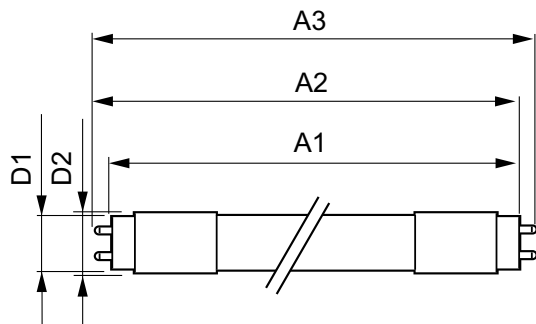

MASTER LEDtube T8 KVG/VVG

Abmessungsskizzen

Product	D1	D2	A1	A2	A3
MAS LEDtube 1500mm UO 23W 865 T8	25,8 mm	28 mm	1498,7 mm	1505,8 mm	1512,9 mm
MAS LEDtube 1200mm UO 15.5W 830 T8	25,8 mm	28 mm	1198,2 mm	1205,3 mm	1212,4 mm
MAS LEDtube 1500mm UO 23W 830 T8	25,8 mm	28 mm	1498,7 mm	1505,8 mm	1512,9 mm
MAS LEDtube 1200mm UO 15.5W 840 T8	25,8 mm	28 mm	1198,2 mm	1205,3 mm	1212,4 mm
MAS LEDtube 1200mm UO 15.5W 865 T8	25,8 mm	28 mm	1198,2 mm	1205,3 mm	1212,4 mm
MAS LEDtube 1500mm UO 23W 840 T8	25,8 mm	28 mm	1498,7 mm	1505,8 mm	1512,9 mm
MAS LEDtube 600mm HO 8W865 T8	25,78 mm	28 mm	588,5 mm	595,5 mm	602,5 mm
MAS LEDtube 600mm HO 8W830 T8	25,78 mm	28 mm	588,5 mm	595,5 mm	602,5 mm
MAS LEDtube 900mm HO 12W 865 T8	25,78 mm	28 mm	893,3 mm	900,4 mm	907,5 mm
MAS LEDtube 900mm HO 12W 840 T8	25,78 mm	28 mm	893,3 mm	900,4 mm	907,5 mm
MAS LEDtube 600mm HO 8W840 T8	25,78 mm	28 mm	588,5 mm	595,5 mm	602,5 mm
MAS LEDtube Sensor 1500mm HO 24W840 T8	25,8 mm	28 mm	1500 mm	1507,1 mm	1514,2 mm
MAS LEDtube Sensor 1200mm HO 16.5W840 T8	25,8 mm	28 mm	1199,4 mm	1206,5 mm	1213,6 mm
MAS LEDtube Sensor 1200mm HO 16.5W865 T8	25,8 mm	28 mm	1199,4 mm	1206,5 mm	1213,6 mm
MAS LEDtube Sensor 1500mm HO 24W865 T8	25,8 mm	28 mm	1500 mm	1507,1 mm	1514,2 mm

Product	D1	D2	A1	A2	A3
MAS LEDtube 1200mm UE 14.5W 840 T8	25,8 mm	28 mm	1198,2 mm	1205,3 mm	1212,4 mm
MAS LEDtube 1500mm UE 21.5W 865 T8	25,8 mm	28 mm	1498,8 mm	1505,9 mm	1513 mm
MAS LEDtube 1200mm UE 14.5W 865 T8	25,8 mm	28 mm	1198,2 mm	1205,3 mm	1212,4 mm
MAS LEDtube 1500mm UE 21.5W 840 T8	25,8 mm	28 mm	1498,8 mm	1505,9 mm	1513 mm
MAS LEDtube 1500mm 20W833 T8 FOOD	25,7 mm	28 mm	1500 mm	1507,1 mm	1514,2 mm
MAS LEDtube 1200mm 12W833 T8 FOOD	25,7 mm	28 mm	1198,2 mm	1205,3 mm	1212,4 mm
MAS LEDtube 900mm 8.5W833 T8 FOOD	25,7 mm	28 mm	893,3 mm	900,4 mm	907,5 mm