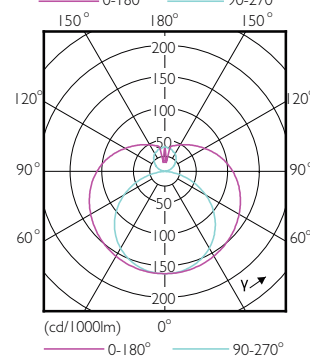

MASTER LEDtube T8 KVG/VVG

Order Code	Full Product Name	Umgebungstemperatur (max.)	Umgebungstemperatur (min.)	Gehäusetemperatur (max.)	Lagertemperatur (max.)	Lagertemperatur (min.)
59237000	MAS LEDtube 1200mm HO 12.5W 840 T8	45 °C	-20 °C	50 °C	65 °C	-40 °C
59239400	MAS LEDtube 1200mm HO 12.5W 865 T8	45 °C	-20 °C	50 °C	65 °C	-40 °C
59241700	MAS LEDtube 1500mm HO 18.2W 830 T8	45 °C	-20 °C	55 °C	65 °C	-40 °C
59243100	MAS LEDtube 1500mm HO 18.2W 840 T8	45 °C	-20 °C	55 °C	65 °C	-40 °C
59245500	MAS LEDtube 1500mm HO 18.2W 865 T8	45 °C	-20 °C	55 °C	65 °C	-40 °C
61602100	MAS LEDtube 1050mm 16W 840 T8	45 °C	-20 °C	55 °C	65 °C	-40 °C
64721600	MAS LEDtube 1200mm UO 15.5W 830 T8	45 °C	-20 °C	55 °C	65 °C	-40 °C
64723000	MAS LEDtube 1200mm UO 15.5W 840 T8	45 °C	-20 °C	55 °C	65 °C	-40 °C
64725400	MAS LEDtube 1200mm UO 15.5W 865 T8	45 °C	-20 °C	55 °C	65 °C	-40 °C
64727800	MAS LEDtube 1500mm UO 23W 830 T8	45 °C	-20 °C	60 °C	65 °C	-40 °C
64729200	MAS LEDtube 1500mm UO 23W 840 T8	45 °C	-20 °C	60 °C	65 °C	-40 °C
64731500	MAS LEDtube 1500mm UO 23W 865 T8	45 °C	-20 °C	60 °C	65 °C	-40 °C