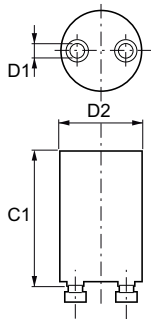

MASTER LEDtube T8 KVG/VVG

Abmessungsskizzen

Product	D1	D2	A1	A2	A3
MAS LEDtube 1200mm HO 12.5W 865 T8	25,8 mm	28 mm	1198,2 mm	1205,3 mm	1212,4 mm
MAS LEDtube 1200mm HO 12.5W 840 T8	25,8 mm	28 mm	1198,2 mm	1205,3 mm	1212,4 mm
MAS LEDtube 1200mm HO 12.5W 830 T8	25,8 mm	28 mm	1198,2 mm	1205,3 mm	1212,4 mm
MAS LEDtube 1500mm HO 18.2W 865 T8	25,8 mm	28 mm	1498,8 mm	1505,9 mm	1513 mm
MAS LEDtube 1500mm HO 18.2W 840 T8	25,8 mm	28 mm	1498,8 mm	1505,9 mm	1513 mm
MAS LEDtube 1500mm HO 18.2W 830 T8	25,8 mm	28 mm	1498,8 mm	1505,9 mm	1513 mm
MAS LEDtube 1050mm 16W 840 T8	25,8 mm	28 mm	1045,8 mm	1052,9 mm	1060 mm

Product	D1	D2	C1
MASTER LEDtube Starter EMP GenII OP	3 mm	21,5 mm	34,5 mm

Zulassungen und Anwendungseigenschaften

Order Code	Full Product Name	Energieverbrauch kWh/1.000 Std.	Energieeffizienz-Label (EEL)
68708600	MAS LEDtube 900mm HO 12W 840 T8	12 kWh	A++
68710900	MAS LEDtube 900mm HO 12W 865 T8	12 kWh	A++
69747400	MAS LEDtube 600mm HO 8W830 T8	8 kWh	A++
69749800	MAS LEDtube 600mm HO 8W840 T8	8 kWh	A++
69751100	MAS LEDtube 600mm HO 8W865 T8	8 kWh	A++
76393300	MAS LEDtube 1200mm 12W833 T8 FOOD	12 kWh	A+
73150500	MAS LEDtube 1200mm UE 14.5W 840 T8	15 kWh	A++
73152900	MAS LEDtube 1200mm UE 14.5W 865 T8	15 kWh	A++

Order Code	Full Product Name	Energieverbrauch kWh/1.000 Std.	Energieeffizienz-Label (EEL)
73154300	MAS LEDtube 1500mm UE 21.5W 840 T8	22 kWh	A++
73156700	MAS LEDtube 1500mm UE 21.5W 865 T8	22 kWh	A++
81965400	MASTER LEDtube Starter EMP GenII OP	-	-
76391900	MAS LEDtube 900mm 8.5W833 T8 FOOD	9 kWh	A+
76395700	MAS LEDtube 1500mm 20W833 T8 FOOD	20 kWh	A+
80602900	MAS LEDtube Sensor 1200mm HO 16.5W840 T8	17 kWh	A++
80604300	MAS LEDtube Sensor 1200mm HO 16.5W865 T8	17 kWh	A++