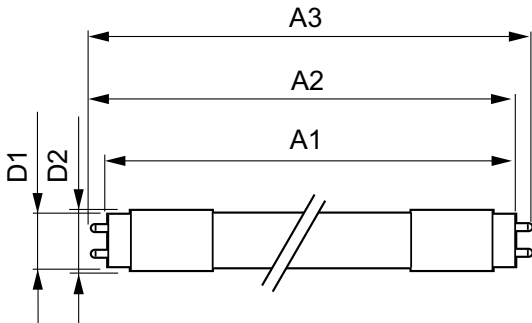

MASTER LEDtube T8 KVG/VVG

Abmessungsskizzen

Product	D1	D2	A1	A2	A3
MAS LEDtube 1500mm UO 23W 865 T8	25,8 mm	28 mm	1498,7 mm	1505,8 mm	1512,9 mm
MAS LEDtube 1200mm UO 15.5W 830 T8	25,8 mm	28 mm	1198,2 mm	1205,3 mm	1212,4 mm
MAS LEDtube 1500mm UO 23W 830 T8	25,8 mm	28 mm	1498,7 mm	1505,8 mm	1512,9 mm
MAS LEDtube 1200mm UO 15.5W 840 T8	25,8 mm	28 mm	1198,2 mm	1205,3 mm	1212,4 mm
MAS LEDtube 1200mm UO 15.5W 865 T8	25,8 mm	28 mm	1198,2 mm	1205,3 mm	1212,4 mm
MAS LEDtube 1500mm UO 23W 840 T8	25,8 mm	28 mm	1498,7 mm	1505,8 mm	1512,9 mm
MAS LEDtube 600mm HO 8W865 T8	25,78 mm	28 mm	588,5 mm	595,5 mm	602,5 mm
MAS LEDtube 600mm HO 8W830 T8	25,78 mm	28 mm	588,5 mm	595,5 mm	602,5 mm
MAS LEDtube 900mm HO 12W 865 T8	25,78 mm	28 mm	893,3 mm	900,4 mm	907,5 mm
MAS LEDtube 900mm HO 12W 840 T8	25,78 mm	28 mm	893,3 mm	900,4 mm	907,5 mm
MAS LEDtube 600mm HO 8W840 T8	25,78 mm	28 mm	588,5 mm	595,5 mm	602,5 mm
MAS LEDtube Sensor 1500mm HO 24W840 T8	25,8 mm	28 mm	1500 mm	1507,1 mm	1514,2 mm
MAS LEDtube Sensor 1200mm HO 16.5W840 T8	25,8 mm	28 mm	1199,4 mm	1206,5 mm	1213,6 mm
MAS LEDtube Sensor 1200mm HO 16.5W865 T8	25,8 mm	28 mm	1199,4 mm	1206,5 mm	1213,6 mm
MAS LEDtube Sensor 1500mm HO 24W865 T8	25,8 mm	28 mm	1500 mm	1507,1 mm	1514,2 mm

Product	D1	D2	A1	A2	A3
MAS LEDtube 1200mm UE 14.5W 840 T8	25,8 mm	28 mm	1198,2 mm	1205,3 mm	1212,4 mm
MAS LEDtube 1500mm UE 21.5W 865 T8	25,8 mm	28 mm	1498,8 mm	1505,9 mm	1513 mm
MAS LEDtube 1200mm UE 14.5W 865 T8	25,8 mm	28 mm	1198,2 mm	1205,3 mm	1212,4 mm
MAS LEDtube 1500mm UE 21.5W 840 T8	25,8 mm	28 mm	1498,8 mm	1505,9 mm	1513 mm
MAS LEDtube 1500mm 20W833 T8 FOOD	25,7 mm	28 mm	1500 mm	1507,1 mm	1514,2 mm
MAS LEDtube 1200mm 12W833 T8 FOOD	25,7 mm	28 mm	1198,2 mm	1205,3 mm	1212,4 mm
MAS LEDtube 900mm 8.5W833 T8 FOOD	25,7 mm	28 mm	893,3 mm	900,4 mm	907,5 mm