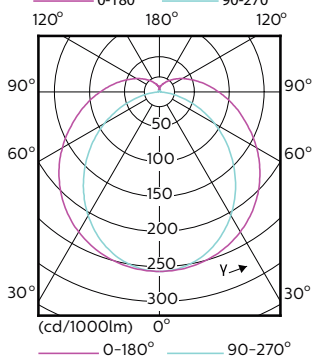

MASTER LEDtube T8 KVG/VVG

Order Code	Full Product Name	Umgebungstemperatur (max.)	Umgebungstemperatur (min.)	Gehäusetemperatur (max.)	Lagertemperatur (max.)	Lagertemperatur (min.)
59237000	MAS LEDtube 1200mm HO 12.5W 840 T8	45 °C	-20 °C	50 °C	65 °C	-40 °C
59239400	MAS LEDtube 1200mm HO 12.5W 865 T8	45 °C	-20 °C	50 °C	65 °C	-40 °C
59241700	MAS LEDtube 1500mm HO 18.2W 830 T8	45 °C	-20 °C	55 °C	65 °C	-40 °C
59243100	MAS LEDtube 1500mm HO 18.2W 840 T8	45 °C	-20 °C	55 °C	65 °C	-40 °C
59245500	MAS LEDtube 1500mm HO 18.2W 865 T8	45 °C	-20 °C	55 °C	65 °C	-40 °C
61602100	MAS LEDtube 1050mm 16W 840 T8	45 °C	-20 °C	55 °C	65 °C	-40 °C
64721600	MAS LEDtube 1200mm UO 15.5W 830 T8	45 °C	-20 °C	55 °C	65 °C	-40 °C
64723000	MAS LEDtube 1200mm UO 15.5W 840 T8	45 °C	-20 °C	55 °C	65 °C	-40 °C
64725400	MAS LEDtube 1200mm UO 15.5W 865 T8	45 °C	-20 °C	55 °C	65 °C	-40 °C
64727800	MAS LEDtube 1500mm UO 23W 830 T8	45 °C	-20 °C	60 °C	65 °C	-40 °C
64729200	MAS LEDtube 1500mm UO 23W 840 T8	45 °C	-20 °C	60 °C	65 °C	-40 °C
64731500	MAS LEDtube 1500mm UO 23W 865 T8	45 °C	-20 °C	60 °C	65 °C	-40 °C