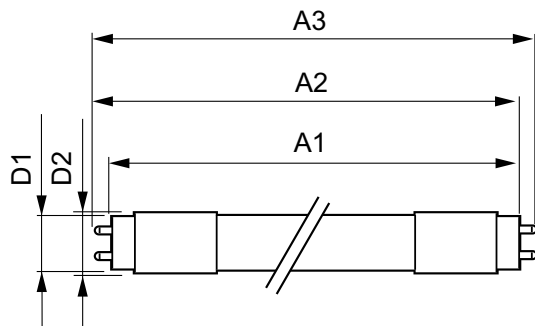

Product	D1	D2	C1
MASTER LEDtube Starter EMP GenII OP	3 mm	21.5 mm	34.5 mm
MASTER LEDtube Starter EMP	3 mm	21.5 mm	34.5 mm

Product	D1	D2	A1	A2	A3
MAS LEDtube 1500mm HO 20W865 T8	25.78 mm	28 mm	1500 mm	1507.1 mm	1514.2 mm
MAS LEDtube 600mm HO 8W865 T8	25.78 mm	28 mm	588.5 mm	595.5 mm	602.5 mm
MAS LEDtube 1200mm UO 16W 840 T8	25.78 mm	28 mm	1198.2 mm	1205.3 mm	1212.4 mm
MAS LEDtube 1200mm UO 16W 865 T8	25.78 mm	28 mm	1198.2 mm	1205.3 mm	1212.4 mm
MAS LEDtube 900mm HO 12W 865 T8	25.78 mm	28 mm	893.3 mm	900.4 mm	907.5 mm
Master LEDTube 600 mm 10W 865 T8 I W	25.6 mm	27.8 mm	588.6 mm	595.7 mm	602.8 mm
Master LEDTube 600 mm 10W 840 T8 I W	25.6 mm	27.8 mm	588.6 mm	595.7 mm	602.8 mm
Master LEDTube 1200 mm 18W 865 T8 I W	25.6 mm	27.8 mm	1198.1 mm	1205.2 mm	1212.3 mm
Master LEDTube 1200 mm 18W 840 T8 I W	25.6 mm	27.8 mm	1198.1 mm	1205.2 mm	1212.3 mm
MASTER LEDtube 1800mm 25W 840 T8 ROT	25.68 mm	28 mm	1762.5 mm	1770 mm	1776.7 mm
MAS LEDtube 1200mm 14W 840 T8 THD	25.8 mm	28 mm	1198.2 mm	1205.3 mm	1212.4 mm
MAS LEDtube 1200mm 14W 865 T8 THD	25.8 mm	28 mm	1198.2 mm	1205.3 mm	1212.4 mm