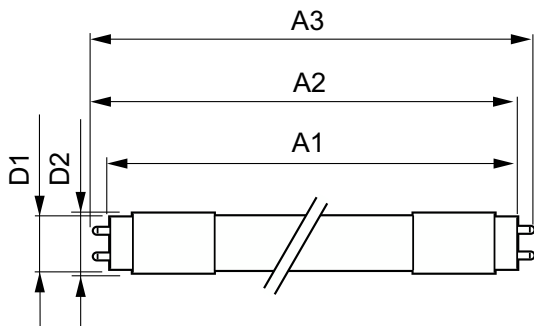

Dimensional drawing

Product	D1	D2	A1	A2	A3
MAS LEDtube 1200mm UO 14.7W 840 T8	25.8 mm	28 mm	1,198.2 mm	1,205.3 mm	1,212.4 mm
MAS LEDtube 1500mm UO 21.7W 840 T8	25.8 mm	28 mm	1,498.8 mm	1,505.9 mm	1,513 mm
MAS LEDtube 600mm HO 8W865 T8	25.78 mm	28 mm	588.5 mm	595.5 mm	602.5 mm
MAS LEDtube 900mm HO 12W 865 T8	25.78 mm	28 mm	893.3 mm	900.4 mm	907.5 mm