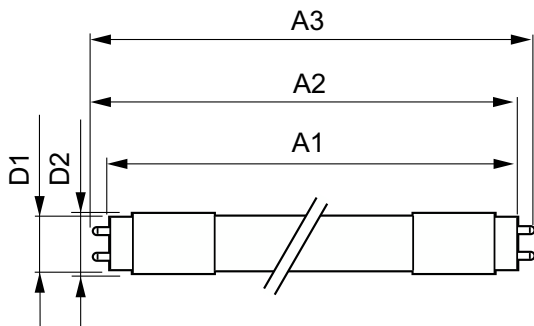

Dimensional drawing

Product	D1	D2	A1	A2	A3
MAS LEDtube 1200mm UO 14.7W 840 T8	25.8 mm	28 mm	1,198.2 mm	1,205.3 mm	1,212.4 mm
MAS LEDtube 1500mm UO 21.7W 840 T8	25.8 mm	28 mm	1,498.8 mm	1,505.9 mm	1,513 mm
MAS LEDtube 600mm HO 8W865 T8	25.78 mm	28 mm	588.5 mm	595.5 mm	602.5 mm
MAS LEDtube 900mm HO 12W 865 T8	25.78 mm	28 mm	893.3 mm	900.4 mm	907.5 mm