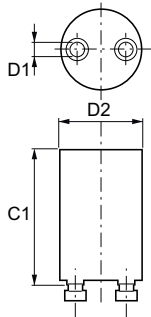

Product	D1	D2	C1
MASTER LEDtube Starter EMP GenII OP	3 mm	21.5 mm	34.5 mm
MASTER LEDtube Starter EMP	3 mm	21.5 mm	34.5 mm

Product	D1	D2	A1	A2	A3
MAS LEDtube 1500mm HO 20W865 T8	25.78 mm	28 mm	1500 mm	1507.1 mm	1514.2 mm
MAS LEDtube 600mm HO 8W865 T8	25.78 mm	28 mm	588.5 mm	595.5 mm	602.5 mm
MAS LEDtube 1200mm UO 16W 840 T8	25.78 mm	28 mm	1198.2 mm	1205.3 mm	1212.4 mm
MAS LEDtube 1200mm UO 16W 865 T8	25.78 mm	28 mm	1198.2 mm	1205.3 mm	1212.4 mm
MAS LEDtube 900mm HO 12W 865 T8	25.78 mm	28 mm	893.3 mm	900.4 mm	907.5 mm
Master LEDTube 600 mm 10W 865 T8 I W	25.6 mm	27.8 mm	588.6 mm	595.7 mm	602.8 mm
Master LEDTube 600 mm 10W 840 T8 I W	25.6 mm	27.8 mm	588.6 mm	595.7 mm	602.8 mm
Master LEDTube 1200 mm 18W 865 T8 I W	25.6 mm	27.8 mm	1198.1 mm	1205.2 mm	1212.3 mm
Master LEDTube 1200 mm 18W 840 T8 I W	25.6 mm	27.8 mm	1198.1 mm	1205.2 mm	1212.3 mm
MASTER LEDtube 1800mm 25W 840 T8 ROT	25.68 mm	28 mm	1762.5 mm	1770 mm	1776.7 mm
MAS LEDtube 1200mm 14W 840 T8 THD	25.8 mm	28 mm	1198.2 mm	1205.3 mm	1212.4 mm
MAS LEDtube 1200mm 14W 865 T8 THD	25.8 mm	28 mm	1198.2 mm	1205.3 mm	1212.4 mm

Product	D1	D2	A1	A2	A3
MAS LEDtube 1200mm HO 14W840 T8	25.8 mm	28 mm	1198.2 mm	1205.3 mm	1212.4 mm
MAS LEDtube 1200mm HO 14W865 T8	25.8 mm	28 mm	1198.2 mm	1205.3 mm	1212.4 mm
MAS LEDtube 1200mm HO 14W830 T8	25.8 mm	28 mm	1198.2 mm	1205.3 mm	1212.4 mm
MAS LEDtube 1500mm HO 18.2W 840 T8	25.8 mm	28 mm	1498.8 mm	1505.9 mm	1513 mm
MAS LEDtube 1500mm HO 18.2W 865 T8	25.8 mm	28 mm	1498.8 mm	1505.9 mm	1513 mm