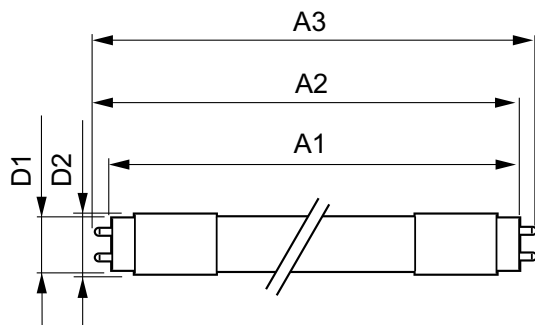

Product	D1	D2	C1
MASTER LEDtube Starter EMP GenII OP	3 mm	21.5 mm	34.5 mm
MASTER LEDtube Starter EMP	3 mm	21.5 mm	34.5 mm

Product	D1	D2	A1	A2	A3
MAS LEDtube 1500mm HO 20W865 T8	25.78 mm	28 mm	1500 mm	1507.1 mm	1514.2 mm
MAS LEDtube 600mm HO 8W865 T8	25.78 mm	28 mm	588.5 mm	595.5 mm	602.5 mm
MAS LEDtube 1200mm UO 16W 840 T8	25.78 mm	28 mm	1198.2 mm	1205.3 mm	1212.4 mm
MAS LEDtube 1200mm UO 16W 865 T8	25.78 mm	28 mm	1198.2 mm	1205.3 mm	1212.4 mm
MAS LEDtube 900mm HO 12W 865 T8	25.78 mm	28 mm	893.3 mm	900.4 mm	907.5 mm
Master LEDTube 600 mm 10W 865 T8 I W	25.6 mm	27.8 mm	588.6 mm	595.7 mm	602.8 mm
Master LEDTube 600 mm 10W 840 T8 I W	25.6 mm	27.8 mm	588.6 mm	595.7 mm	602.8 mm
Master LEDTube 1200 mm 18W 865 T8 I W	25.6 mm	27.8 mm	1198.1 mm	1205.2 mm	1212.3 mm
Master LEDTube 1200 mm 18W 840 T8 I W	25.6 mm	27.8 mm	1198.1 mm	1205.2 mm	1212.3 mm
MASTER LEDtube 1800mm 25W 840 T8 ROT	25.68 mm	28 mm	1762.5 mm	1770 mm	1776.7 mm
MAS LEDtube 1200mm 14W 840 T8 THD	25.8 mm	28 mm	1198.2 mm	1205.3 mm	1212.4 mm
MAS LEDtube 1200mm 14W 865 T8 THD	25.8 mm	28 mm	1198.2 mm	1205.3 mm	1212.4 mm