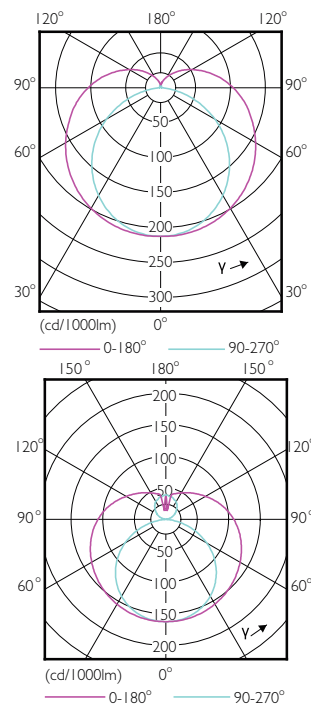

Order Code	Full Product Name	T-Ambient (Max)	T-Ambient (Min)	T-Case Maximum (Nom)	T-Storage (Max)	T-Storage (Min)
76393300	MAS LEDtube 1200mm 12W833 T8 FOOD	45 °C	-20 °C	45 °C	65 °C	-40 °C
68718500	MAS LEDtube 1200mm HO 14W830 T8	45 °C	-20 °C	55 °C	65 °C	-40 °C
64721600	MAS LEDtube 1200mm UO 15.5W 830 T8	45 °C	-20 °C	55 °C	65 °C	-40 °C
64723000	MAS LEDtube 1200mm UO 15.5W 840 T8	45 °C	-20 °C	55 °C	65 °C	-40 °C
64725400	MAS LEDtube 1200mm UO 15.5W 865 T8	45 °C	-20 °C	55 °C	65 °C	-40 °C
64727800	MAS LEDtube 1500mm UO 23W 830 T8	45 °C	-20 °C	60 °C	65 °C	-40 °C
64729200	MAS LEDtube 1500mm UO 23W 840 T8	45 °C	-20 °C	60 °C	65 °C	-40 °C
64731500	MAS LEDtube 1500mm UO 23W 865 T8	45 °C	-20 °C	60 °C	65 °C	-40 °C
73150500	MAS LEDtube 1200mm UE 14.5W 840 T8	35 °C	-20 °C	55 °C	65 °C	-40 °C
73152900	MAS LEDtube 1200mm UE 14.5W 865 T8	35 °C	-20 °C	55 °C	65 °C	-40 °C
73154300	MAS LEDtube 1500mm UE 21.5W 840 T8	35 °C	-20 °C	60 °C	65 °C	-40 °C
73156700	MAS LEDtube 1500mm UE 21.5W 865 T8	35 °C	-20 °C	60 °C	65 °C	-40 °C
81965400	MASTER LEDtube Starter EMP GenII OP	-	-	-	-	-
76391900	MAS LEDtube 900mm 8.5W833 T8 FOOD	45 °C	-20 °C	45 °C	65 °C	-40 °C
76395700	MAS LEDtube 1500mm 20W833 T8 FOOD	45 °C	-20 °C	50 °C	65 °C	-40 °C
80602900	MAS LEDtube Sensor 1200mm HO 16.5W840 T8	45 °C	-20 °C	55 °C	65 °C	-40 °C
80604300	MAS LEDtube Sensor 1200mm HO 16.5W865 T8	45 °C	-20 °C	55 °C	65 °C	-40 °C
80606700	MAS LEDtube Sensor 1500mm HO 24W840 T8	45 °C	-20 °C	60 °C	65 °C	-40 °C
80608100	MAS LEDtube Sensor 1500mm HO 24W865 T8	45 °C	-20 °C	60 °C	65 °C	-40 °C
59235600	MAS LEDtube 1200mm HO 12.5W 830 T8	45 °C	-20 °C	50 °C	65 °C	-40 °C
59237000	MAS LEDtube 1200mm HO 12.5W 840 T8	45 °C	-20 °C	50 °C	65 °C	-40 °C
59239400	MAS LEDtube 1200mm HO 12.5W 865 T8	45 °C	-20 °C	50 °C	65 °C	-40 °C
59241700	MAS LEDtube 1500mm HO 18.2W 830 T8	45 °C	-20 °C	55 °C	65 °C	-40 °C
59243100	MAS LEDtube 1500mm HO 18.2W 840 T8	45 °C	-20 °C	55 °C	65 °C	-40 °C
59245500	MAS LEDtube 1500mm HO 18.2W 865 T8	45 °C	-20 °C	55 °C	65 °C	-40 °C
59506700	MAS LEDtube 1200mm UO 16W 840 T8 G	45 °C	-20 °C	55 °C	65 °C	-40 °C
59508100	MAS LEDtube 1200mm UO 16W 865 T8 G	45 °C	-20 °C	55 °C	65 °C	-40 °C
59510400	MAS LEDtube 1500mm UO 24W 830 T8 G	45 °C	-20 °C	60 °C	65 °C	-40 °C
59512800	MAS LEDtube 1500mm UO 24W 840 T8 G	45 °C	-20 °C	60 °C	65 °C	-40 °C
59514200	MAS LEDtube 1500mm UO 24W 865 T8 G	45 °C	-20 °C	60 °C	65 °C	-40 °C