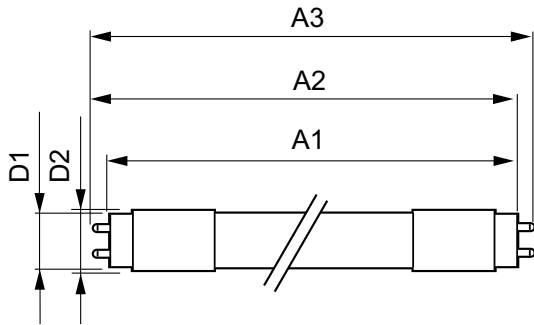

MASTER LEDtube EM/Mains

Dimensional drawing

Product	D1	D2	A1	A2	A3
MAS LEDtube 900mm HO 12W 840 T8	25.78 mm	28 mm	893.3 mm	900.4 mm	907.5 mm
MAS LEDtube 1500mm UO 23W 865 T8	25.8 mm	28 mm	1498.7 mm	1505.8 mm	1512.9 mm
MAS LEDtube 1500mm UO 23W 840 T8	25.8 mm	28 mm	1498.7 mm	1505.8 mm	1512.9 mm
MAS LEDtube 1500mm UO 23W 830 T8	25.8 mm	28 mm	1498.7 mm	1505.8 mm	1512.9 mm
MAS LEDtube 1200mm UO 15.5W 865 T8	25.8 mm	28 mm	1198.2 mm	1205.3 mm	1212.4 mm
MAS LEDtube 1200mm UO 15.5W 840 T8	25.8 mm	28 mm	1198.2 mm	1205.3 mm	1212.4 mm
MAS LEDtube 1200mm UO 15.5W 830 T8	25.8 mm	28 mm	1198.2 mm	1205.3 mm	1212.4 mm
MAS LEDtube 600mm HO 8W865 T8	25.78 mm	28 mm	588.5 mm	595.5 mm	602.5 mm
MAS LEDtube 600mm HO 8W840 T8	25.78 mm	28 mm	588.5 mm	595.5 mm	602.5 mm
MAS LEDtube Sensor 1500mm HO 24W865 T8	25.8 mm	28 mm	1500 mm	1507.1 mm	1514.2 mm
MAS LEDtube Sensor 1200mm HO 16.5W865 T8	25.8 mm	28 mm	1199.4 mm	1206.5 mm	1213.6 mm
MAS LEDtube Sensor 1200mm HO 16.5W840 T8	25.8 mm	28 mm	1199.4 mm	1206.5 mm	1213.6 mm
MAS LEDtube Sensor 1500mm HO 24W840 T8	25.8 mm	28 mm	1500 mm	1507.1 mm	1514.2 mm
MAS LEDtube 900mm HO 12W 865 T8	25.78 mm	28 mm	893.3 mm	900.4 mm	907.5 mm
MAS LEDtube 600mm HO 8W830 T8	25.78 mm	28 mm	588.5 mm	595.5 mm	602.5 mm
MAS LEDtube 1200mm HO 14W830 T8	25.78 mm	28 mm	1198.2 mm	1205.3 mm	1212.4 mm

Approval and Application

Order Code	Full Product Name	Energy Consumption kWh/1000 h	Energy Efficiency Label (EEL)
68708600	MAS LEDtube 900mm HO 12W 840 T8	12 kWh	A++
68710900	MAS LEDtube 900mm HO 12W 865 T8	12 kWh	A++
69747400	MAS LEDtube 600mm HO 8W830 T8	8 kWh	A++

Order Code	Full Product Name	Energy Consumption kWh/1000 h	Energy Efficiency Label (EEL)
69749800	MAS LEDtube 600mm HO 8W840 T8	8 kWh	A++
69751100	MAS LEDtube 600mm HO 8W865 T8	8 kWh	A++
76393300	MAS LEDtube 1200mm 12W833 T8 FOOD	12 kWh	A+