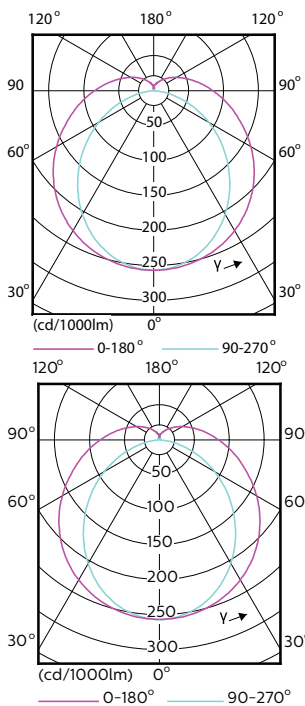

Order Code	Full Product Name	T-Ambient (Max)	T-Ambient (Min)	T-Case Maximum (Nom)	T-Storage (Max)	T-Storage (Min)
76393300	MAS LEDtube 1200mm 12W833 T8 FOOD	45 °C	-20 °C	45 °C	65 °C	-40 °C
68718500	MAS LEDtube 1200mm HO 14W830 T8	45 °C	-20 °C	55 °C	65 °C	-40 °C
64721600	MAS LEDtube 1200mm UO 15.5W 830 T8	45 °C	-20 °C	55 °C	65 °C	-40 °C
64723000	MAS LEDtube 1200mm UO 15.5W 840 T8	45 °C	-20 °C	55 °C	65 °C	-40 °C
64725400	MAS LEDtube 1200mm UO 15.5W 865 T8	45 °C	-20 °C	55 °C	65 °C	-40 °C
64727800	MAS LEDtube 1500mm UO 23W 830 T8	45 °C	-20 °C	60 °C	65 °C	-40 °C
64729200	MAS LEDtube 1500mm UO 23W 840 T8	45 °C	-20 °C	60 °C	65 °C	-40 °C
64731500	MAS LEDtube 1500mm UO 23W 865 T8	45 °C	-20 °C	60 °C	65 °C	-40 °C
73150500	MAS LEDtube 1200mm UE 14.5W 840 T8	35 °C	-20 °C	55 °C	65 °C	-40 °C
73152900	MAS LEDtube 1200mm UE 14.5W 865 T8	35 °C	-20 °C	55 °C	65 °C	-40 °C
73154300	MAS LEDtube 1500mm UE 21.5W 840 T8	35 °C	-20 °C	60 °C	65 °C	-40 °C
73156700	MAS LEDtube 1500mm UE 21.5W 865 T8	35 °C	-20 °C	60 °C	65 °C	-40 °C
81965400	MASTER LEDtube Starter EMP GenII OP	-	-	-	-	-
76391900	MAS LEDtube 900mm 8.5W833 T8 FOOD	45 °C	-20 °C	45 °C	65 °C	-40 °C
76395700	MAS LEDtube 1500mm 20W833 T8 FOOD	45 °C	-20 °C	50 °C	65 °C	-40 °C
80602900	MAS LEDtube Sensor 1200mm HO 16.5W840 T8	45 °C	-20 °C	55 °C	65 °C	-40 °C
80604300	MAS LEDtube Sensor 1200mm HO 16.5W865 T8	45 °C	-20 °C	55 °C	65 °C	-40 °C
80606700	MAS LEDtube Sensor 1500mm HO 24W840 T8	45 °C	-20 °C	60 °C	65 °C	-40 °C
80608100	MAS LEDtube Sensor 1500mm HO 24W865 T8	45 °C	-20 °C	60 °C	65 °C	-40 °C
59235600	MAS LEDtube 1200mm HO 12.5W 830 T8	45 °C	-20 °C	50 °C	65 °C	-40 °C
59237000	MAS LEDtube 1200mm HO 12.5W 840 T8	45 °C	-20 °C	50 °C	65 °C	-40 °C
59239400	MAS LEDtube 1200mm HO 12.5W 865 T8	45 °C	-20 °C	50 °C	65 °C	-40 °C
59241700	MAS LEDtube 1500mm HO 18.2W 830 T8	45 °C	-20 °C	55 °C	65 °C	-40 °C
59243100	MAS LEDtube 1500mm HO 18.2W 840 T8	45 °C	-20 °C	55 °C	65 °C	-40 °C
59245500	MAS LEDtube 1500mm HO 18.2W 865 T8	45 °C	-20 °C	55 °C	65 °C	-40 °C
59506700	MAS LEDtube 1200mm UO 16W 840 T8 G	45 °C	-20 °C	55 °C	65 °C	-40 °C
59508100	MAS LEDtube 1200mm UO 16W 865 T8 G	45 °C	-20 °C	55 °C	65 °C	-40 °C
59510400	MAS LEDtube 1500mm UO 24W 830 T8 G	45 °C	-20 °C	60 °C	65 °C	-40 °C
59512800	MAS LEDtube 1500mm UO 24W 840 T8 G	45 °C	-20 °C	60 °C	65 °C	-40 °C
59514200	MAS LEDtube 1500mm UO 24W 865 T8 G	45 °C	-20 °C	60 °C	65 °C	-40 °C