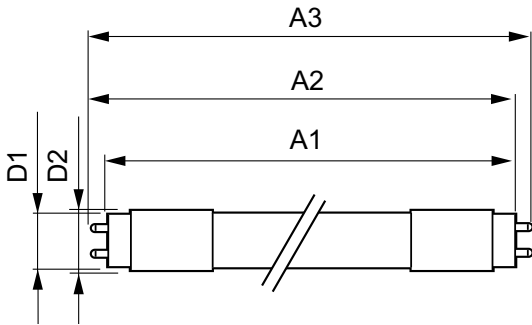

LEDtube G13

G13

MASTER LEDtube EM/Mains

Dimensional drawing

Product	D1	D2	A1	A2	A3
MAS LEDtube 1500mm 20W833 T8 FOOD	25.7 mm	28 mm	1500 mm	1507.1 mm	1514.2 mm
MAS LEDtube 1500mm UO 24W 865 T8 G	25.8 mm	28 mm	1498.7 mm	1505.8 mm	1512.9 mm
MAS LEDtube 1500mm UO 24W 830 T8 G	25.8 mm	28 mm	1498.7 mm	1505.8 mm	1512.9 mm
MAS LEDtube 1200mm UO 16W 865 T8 G	25.8 mm	28 mm	1198.2 mm	1205.3 mm	1212.4 mm
MAS LEDtube 1200mm UO 16W 840 T8 G	25.8 mm	28 mm	1198.2 mm	1205.3 mm	1212.4 mm
MAS LEDtube 1500mm UO 24W 840 T8 G	25.8 mm	28 mm	1498.7 mm	1505.8 mm	1512.9 mm
MAS LEDtube 1500mm UE 21.5W 840 T8	25.8 mm	28 mm	1498.8 mm	1505.9 mm	1513 mm
MAS LEDtube 1200mm UE 14.5W 865 T8	25.8 mm	28 mm	1198.2 mm	1205.3 mm	1212.4 mm
MAS LEDtube 1500mm UE 21.5W 865 T8	25.8 mm	28 mm	1498.8 mm	1505.9 mm	1513 mm
MAS LEDtube 1200mm UE 14.5W 840 T8	25.8 mm	28 mm	1198.2 mm	1205.3 mm	1212.4 mm
MAS LEDtube 900mm 8.5W833 T8 FOOD	25.7 mm	28 mm	893.3 mm	900.4 mm	907.5 mm
MAS LEDtube 1200mm 12W833 T8 FOOD	25.7 mm	28 mm	1198.2 mm	1205.3 mm	1212.4 mm
MAS LEDtube 1500mm HO 18.2W 830 T8	25.8 mm	28 mm	1498.8 mm	1505.9 mm	1513 mm
MAS LEDtube 1500mm HO 18.2W 840 T8	25.8 mm	28 mm	1498.8 mm	1505.9 mm	1513 mm
MAS LEDtube 1500mm HO 18.2W 865 T8	25.8 mm	28 mm	1498.8 mm	1505.9 mm	1513 mm
MAS LEDtube 1200mm HO 12.5W 830 T8	25.8 mm	28 mm	1198.2 mm	1205.3 mm	1212.4 mm
MAS LEDtube 1200mm HO 12.5W 840 T8	25.8 mm	28 mm	1198.2 mm	1205.3 mm	1212.4 mm
MAS LEDtube 1200mm HO 12.5W 865 T8	25.8 mm	28 mm	1198.2 mm	1205.3 mm	1212.4 mm