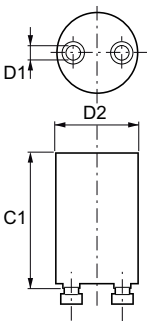

MASTER LEDtube EM/Mains

Dimensional drawing

Product	D1	D2	A1	A2	A3
MAS LEDtube 1500mm 20W833 T8 FOOD	25.7 mm	28 mm	1500 mm	1507.1 mm	1514.2 mm
MAS LEDtube 1500mm UO 24W 865 T8 G	25.8 mm	28 mm	1498.7 mm	1505.8 mm	1512.9 mm
MAS LEDtube 1500mm UO 24W 830 T8 G	25.8 mm	28 mm	1498.7 mm	1505.8 mm	1512.9 mm
MAS LEDtube 1200mm UO 16W 865 T8 G	25.8 mm	28 mm	1198.2 mm	1205.3 mm	1212.4 mm
MAS LEDtube 1200mm UO 16W 840 T8 G	25.8 mm	28 mm	1198.2 mm	1205.3 mm	1212.4 mm
MAS LEDtube 1500mm UO 24W 840 T8 G	25.8 mm	28 mm	1498.7 mm	1505.8 mm	1512.9 mm
MAS LEDtube 1500mm UE 21.5W 840 T8	25.8 mm	28 mm	1498.8 mm	1505.9 mm	1513 mm
MAS LEDtube 1200mm UE 14.5W 865 T8	25.8 mm	28 mm	1198.2 mm	1205.3 mm	1212.4 mm
MAS LEDtube 1500mm UE 21.5W 865 T8	25.8 mm	28 mm	1498.8 mm	1505.9 mm	1513 mm
MAS LEDtube 1200mm UE 14.5W 840 T8	25.8 mm	28 mm	1198.2 mm	1205.3 mm	1212.4 mm
MAS LEDtube 900mm 8.5W833 T8 FOOD	25.7 mm	28 mm	893.3 mm	900.4 mm	907.5 mm
MAS LEDtube 1200mm 12W833 T8 FOOD	25.7 mm	28 mm	1198.2 mm	1205.3 mm	1212.4 mm
MAS LEDtube 1500mm HO 18.2W 830 T8	25.8 mm	28 mm	1498.8 mm	1505.9 mm	1513 mm
MAS LEDtube 1500mm HO 18.2W 840 T8	25.8 mm	28 mm	1498.8 mm	1505.9 mm	1513 mm
MAS LEDtube 1500mm HO 18.2W 865 T8	25.8 mm	28 mm	1498.8 mm	1505.9 mm	1513 mm
MAS LEDtube 1200mm HO 12.5W 830 T8	25.8 mm	28 mm	1198.2 mm	1205.3 mm	1212.4 mm
MAS LEDtube 1200mm HO 12.5W 840 T8	25.8 mm	28 mm	1198.2 mm	1205.3 mm	1212.4 mm
MAS LEDtube 1200mm HO 12.5W 865 T8	25.8 mm	28 mm	1198.2 mm	1205.3 mm	1212.4 mm

Product	D1	D2	C1
MASTER LEDtube Starter EMP GenII OP	3 mm	21.5 mm	34.5 mm