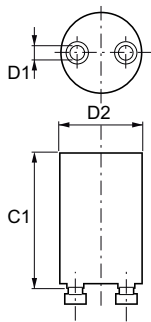

MASTER LEDtube EM/Mains

Dimensional drawing

Product	D1	D2	A1	A2	A3
MAS LEDtube 1200mm HO 14W840 T8	25.8 mm	28 mm	1198.2 mm	1205.3 mm	1212.4 mm
MAS LEDtube 1200mm HO 14W865 T8	25.8 mm	28 mm	1198.2 mm	1205.3 mm	1212.4 mm
MAS LEDtube 1200mm HO 14W830 T8	25.8 mm	28 mm	1198.2 mm	1205.3 mm	1212.4 mm
MAS LEDtube 1500mm HO 18.2W 830 T8	25.8 mm	28 mm	1498.8 mm	1505.9 mm	1513 mm
MAS LEDtube 1500mm HO 18.2W 840 T8	25.8 mm	28 mm	1498.8 mm	1505.9 mm	1513 mm
MAS LEDtube 1500mm HO 18.2W 865 T8	25.8 mm	28 mm	1498.8 mm	1505.9 mm	1513 mm