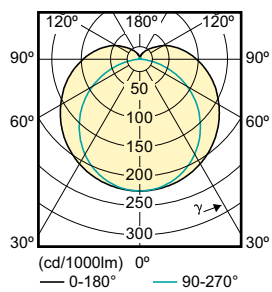

Order Code	Full Product Name	T-Ambient (Max)	T-Ambient (Min)	T-Case Maximum (Nom)	T-Storage (Max)	T-Storage (Min)
929000299902	MASTER LEDtube Starter EMP	-	-	-	-	-
929001187712	Master LEDTube 1200 mm 18W 840 T8 I W	45 °C	-20 °C	70 °C	65 °C	-40 °C
929001187812	Master LEDTube 1200 mm 18W 865 T8 I W	45 °C	-20 °C	70 °C	65 °C	-40 °C
929001297608	MAS LEDtube STD 1200mm 10.5W840 T8 I	45 °C	-20 °C	50 °C	65 °C	-40 °C
929001297708	MAS LEDtube STD 1200mm 10.5W865 T8 I	45 °C	-20 °C	50 °C	65 °C	-40 °C
929001187912	Master LEDTube 600 mm 10W 840 T8 I W	45 °C	-20 °C	70 °C	65 °C	-40 °C
929001188012	Master LEDTube 600 mm 10W 865 T8 I W	45 °C	-20 °C	70 °C	65 °C	-40 °C
929001297802	MAS LEDtube 1200mm UO 16W 830 T8	35 °C	-20 °C	55 °C	65 °C	-40 °C
929001297902	MAS LEDtube 1200mm UO 16W 840 T8	35 °C	-20 °C	55 °C	65 °C	-40 °C
929001298002	MAS LEDtube 1200mm UO 16W 865 T8	35 °C	-20 °C	55 °C	65 °C	-40 °C
929001298102	MAS LEDtube 1500mm UO 24W 830 T8	35 °C	-20 °C	60 °C	65 °C	-40 °C
929001298202	MAS LEDtube 1500mm UO 24W 840 T8	35 °C	-20 °C	60 °C	65 °C	-40 °C
929001298302	MAS LEDtube 1500mm UO 24W 865 T8	35 °C	-20 °C	60 °C	65 °C	-40 °C
929001298602	MAS LEDtube 1500mm HO 20W830 T8	45 °C	-20 °C	60 °C	65 °C	-40 °C
929001298702	MAS LEDtube 1500mm HO 20W840 T8	45 °C	-20 °C	60 °C	65 °C	-40 °C
929001298802	MAS LEDtube 1500mm HO 20W865 T8	45 °C	-20 °C	60 °C	65 °C	-40 °C
929002020502	MAS LEDtube 1200mm UO 15.5W 830 T8	45 °C	-20 °C	55 °C	65 °C	-40 °C
929002020602	MAS LEDtube 1200mm UO 15.5W 840 T8	45 °C	-20 °C	55 °C	65 °C	-40 °C
929002020702	MAS LEDtube 1200mm UO 15.5W 865 T8	45 °C	-20 °C	55 °C	65 °C	-40 °C
929002020802	MAS LEDtube 1500mm UO 23W 830 T8	45 °C	-20 °C	60 °C	65 °C	-40 °C
929002020902	MAS LEDtube 1500mm UO 23W 840 T8	45 °C	-20 °C	60 °C	65 °C	-40 °C
929002021002	MAS LEDtube 1500mm UO 23W 865 T8	45 °C	-20 °C	60 °C	65 °C	-40 °C
929001298402	MAS LEDtube 900mm HO 12W 840 T8	45 °C	-20 °C	50 °C	65 °C	-40 °C
929001298502	MAS LEDtube 900mm HO 12W 865 T8	45 °C	-20 °C	50 °C	65 °C	-40 °C
929001299208	MAS LEDtube 1200mm HO 14W830 T8	45 °C	-20 °C	55 °C	65 °C	-40 °C
929001299308	MAS LEDtube 1200mm HO 14W840 T8	45 °C	-20 °C	55 °C	65 °C	-40 °C
929001299408	MAS LEDtube 1200mm HO 14W865 T8	45 °C	-20 °C	55 °C	65 °C	-40 °C
929001922902	MAS LEDtube 1500mm HO 18.2W 830 T8	45 °C	-20 °C	55 °C	65 °C	-40 °C
929001923002	MAS LEDtube 1500mm HO 18.2W 840 T8	45 °C	-20 °C	55 °C	65 °C	-40 °C
929001923102	MAS LEDtube 1500mm HO 18.2W 865 T8	45 °C	-20 °C	55 °C	65 °C	-40 °C