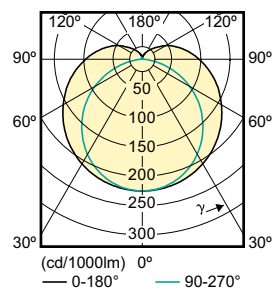

Order Code	Full Product Name	T-Ambient (Max)	T-Ambient (Min)	T-Case Maximum (Nom)	T-Storage (Max)	T-Storage (Min)
929000299902	MASTER LEDtube Starter EMP	-	-	-	-	-
929001187712	Master LEDTube 1200 mm 18W 840 T8 I W	45 °C	-20 °C	70 °C	65 °C	-40 °C
929001187812	Master LEDTube 1200 mm 18W 865 T8 I W	45 °C	-20 °C	70 °C	65 °C	-40 °C
929001297608	MAS LEDtube STD 1200mm 10.5W840 T8 I	45 °C	-20 °C	50 °C	65 °C	-40 °C
929001297708	MAS LEDtube STD 1200mm 10.5W865 T8 I	45 °C	-20 °C	50 °C	65 °C	-40 °C
929001187912	Master LEDTube 600 mm 10W 840 T8 I W	45 °C	-20 °C	70 °C	65 °C	-40 °C
929001188012	Master LEDTube 600 mm 10W 865 T8 I W	45 °C	-20 °C	70 °C	65 °C	-40 °C
929001297802	MAS LEDtube 1200mm UO 16W 830 T8	35 °C	-20 °C	55 °C	65 °C	-40 °C
929001297902	MAS LEDtube 1200mm UO 16W 840 T8	35 °C	-20 °C	55 °C	65 °C	-40 °C
929001298002	MAS LEDtube 1200mm UO 16W 865 T8	35 °C	-20 °C	55 °C	65 °C	-40 °C
929001298102	MAS LEDtube 1500mm UO 24W 830 T8	35 °C	-20 °C	60 °C	65 °C	-40 °C
929001298202	MAS LEDtube 1500mm UO 24W 840 T8	35 °C	-20 °C	60 °C	65 °C	-40 °C
929001298302	MAS LEDtube 1500mm UO 24W 865 T8	35 °C	-20 °C	60 °C	65 °C	-40 °C
929001298602	MAS LEDtube 1500mm HO 20W830 T8	45 °C	-20 °C	60 °C	65 °C	-40 °C
929001298702	MAS LEDtube 1500mm HO 20W840 T8	45 °C	-20 °C	60 °C	65 °C	-40 °C
929001298802	MAS LEDtube 1500mm HO 20W865 T8	45 °C	-20 °C	60 °C	65 °C	-40 °C
929002020502	MAS LEDtube 1200mm UO 15.5W 830 T8	45 °C	-20 °C	55 °C	65 °C	-40 °C
929002020602	MAS LEDtube 1200mm UO 15.5W 840 T8	45 °C	-20 °C	55 °C	65 °C	-40 °C
929002020702	MAS LEDtube 1200mm UO 15.5W 865 T8	45 °C	-20 °C	55 °C	65 °C	-40 °C
929002020802	MAS LEDtube 1500mm UO 23W 830 T8	45 °C	-20 °C	60 °C	65 °C	-40 °C
929002020902	MAS LEDtube 1500mm UO 23W 840 T8	45 °C	-20 °C	60 °C	65 °C	-40 °C
929002021002	MAS LEDtube 1500mm UO 23W 865 T8	45 °C	-20 °C	60 °C	65 °C	-40 °C
929001298402	MAS LEDtube 900mm HO 12W 840 T8	45 °C	-20 °C	50 °C	65 °C	-40 °C
929001298502	MAS LEDtube 900mm HO 12W 865 T8	45 °C	-20 °C	50 °C	65 °C	-40 °C
929001299208	MAS LEDtube 1200mm HO 14W830 T8	45 °C	-20 °C	55 °C	65 °C	-40 °C
929001299308	MAS LEDtube 1200mm HO 14W840 T8	45 °C	-20 °C	55 °C	65 °C	-40 °C
929001299408	MAS LEDtube 1200mm HO 14W865 T8	45 °C	-20 °C	55 °C	65 °C	-40 °C
929001922902	MAS LEDtube 1500mm HO 18.2W 830 T8	45 °C	-20 °C	55 °C	65 °C	-40 °C
929001923002	MAS LEDtube 1500mm HO 18.2W 840 T8	45 °C	-20 °C	55 °C	65 °C	-40 °C
929001923102	MAS LEDtube 1500mm HO 18.2W 865 T8	45 °C	-20 °C	55 °C	65 °C	-40 °C