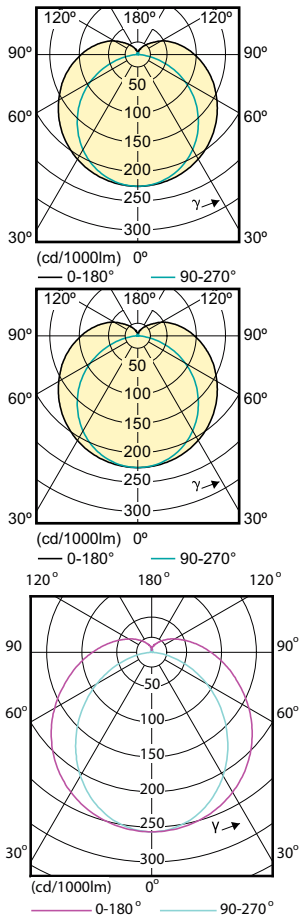

Order Code	Full Product Name	T-Ambient (Max)	T-Ambient (Min)	T-Case Maximum (Nom)	T-Storage (Max)	T-Storage (Min)
929001187712	Master LEDTube 1200 mm 18W 840 T8 I W	45 °C	-20 °C	70 °C	65 °C	-40 °C
929001187812	Master LEDTube 1200 mm 18W 865 T8 I W	45 °C	-20 °C	70 °C	65 °C	-40 °C
929001297608	MAS LEDtube STD 1200mm 10.5W840 T8 I	45 °C	-20 °C	50 °C	65 °C	-40 °C
929001297708	MAS LEDtube STD 1200mm 10.5W865 T8 I	45 °C	-20 °C	50 °C	65 °C	-40 °C
929001187912	Master LEDTube 600 mm 10W 840 T8 I W	45 °C	-20 °C	70 °C	65 °C	-40 °C
929001188012	Master LEDTube 600 mm 10W 865 T8 I W	45 °C	-20 °C	70 °C	65 °C	-40 °C
929001298002	MAS LEDtube 1200mm UO 16W 865 T8	35 °C	-20 °C	55 °C	65 °C	-40 °C
929002020502	MAS LEDtube 1200mm UO 15.5W 830 T8	45 °C	-20 °C	55 °C	65 °C	-40 °C
929002020602	MAS LEDtube 1200mm UO 15.5W 840 T8	45 °C	-20 °C	55 °C	65 °C	-40 °C
929002020702	MAS LEDtube 1200mm UO 15.5W 865 T8	45 °C	-20 °C	55 °C	65 °C	-40 °C
929002020802	MAS LEDtube 1500mm UO 23W 830 T8	45 °C	-20 °C	60 °C	65 °C	-40 °C
929002020902	MAS LEDtube 1500mm UO 23W 840 T8	45 °C	-20 °C	60 °C	65 °C	-40 °C
929002021002	MAS LEDtube 1500mm UO 23W 865 T8	45 °C	-20 °C	60 °C	65 °C	-40 °C
929001299208	MAS LEDtube 1200mm HO 14W830 T8	45 °C	-20 °C	55 °C	65 °C	-40 °C
929001299308	MAS LEDtube 1200mm HO 14W840 T8	45 °C	-20 °C	55 °C	65 °C	-40 °C
929001299408	MAS LEDtube 1200mm HO 14W865 T8	45 °C	-20 °C	55 °C	65 °C	-40 °C
929001801432	MASTER LEDtube Starter EMP GenII OP	-	-	-	-	-
929001922602	MAS LEDtube 1200mm HO 12.5W 830 T8	45 °C	-20 °C	50 °C	65 °C	-40 °C
929001922702	MAS LEDtube 1200mm HO 12.5W 840 T8	45 °C	-20 °C	50 °C	65 °C	-40 °C
929001922802	MAS LEDtube 1200mm HO 12.5W 865 T8	45 °C	-20 °C	50 °C	65 °C	-40 °C
929001922902	MAS LEDtube 1500mm HO 18.2W 830 T8	45 °C	-20 °C	55 °C	65 °C	-40 °C
929001923002	MAS LEDtube 1500mm HO 18.2W 840 T8	45 °C	-20 °C	55 °C	65 °C	-40 °C
929001923102	MAS LEDtube 1500mm HO 18.2W 865 T8	45 °C	-20 °C	55 °C	65 °C	-40 °C