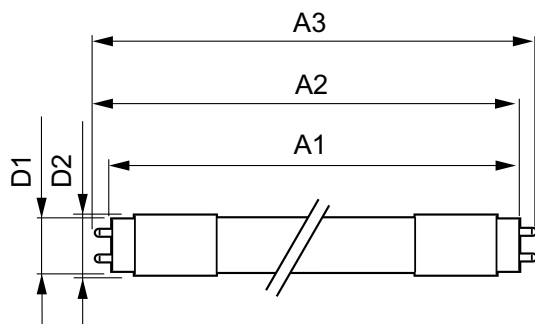

MASTER LEDtube EM/Mains

Dimensional drawing

Product	D1	D2	C1
MASTER LEDtube Starter EMP GenII OP	3 mm	21.5 mm	34.5 mm

Product	D1	D2	A1	A2	A3
MAS LEDtube 1200mm UO 16W 865 T8	25.78 mm	28 mm	1198.2 mm	1205.3 mm	1212.4 mm
MAS LEDtube STD 1200mm 10.5W840 T8 I	25.8 mm	28 mm	1198.2 mm	1205.3 mm	1212.4 mm
MAS LEDtube STD 1200mm 10.5W865 T8 I	25.8 mm	28 mm	1198.2 mm	1205.3 mm	1212.4 mm
Master LEDTube 600 mm 10W 865 T8 I W	25.6 mm	27.8 mm	588.6 mm	595.7 mm	602.8 mm
Master LEDTube 600 mm 10W 840 T8 I W	25.6 mm	27.8 mm	588.6 mm	595.7 mm	602.8 mm
Master LEDTube 1200 mm 18W 865 T8 I W	25.6 mm	27.8 mm	1198.1 mm	1205.2 mm	1212.3 mm
Master LEDTube 1200 mm 18W 840 T8 I W	25.6 mm	27.8 mm	1198.1 mm	1205.2 mm	1212.3 mm
MAS LEDtube 1500mm UO 23W 865 T8	25.8 mm	28 mm	1498.7 mm	1505.8 mm	1512.9 mm
MAS LEDtube 1500mm UO 23W 840 T8	25.8 mm	28 mm	1498.7 mm	1505.8 mm	1512.9 mm
MAS LEDtube 1500mm UO 23W 830 T8	25.8 mm	28 mm	1498.7 mm	1505.8 mm	1512.9 mm
MAS LEDtube 1200mm UO 15.5W 865 T8	25.8 mm	28 mm	1198.2 mm	1205.3 mm	1212.4 mm
MAS LEDtube 1200mm UO 15.5W 840 T8	25.8 mm	28 mm	1198.2 mm	1205.3 mm	1212.4 mm
MAS LEDtube 1200mm UO 15.5W 830 T8	25.8 mm	28 mm	1198.2 mm	1205.3 mm	1212.4 mm

Product	D1	D2	A1	A2	A3
MAS LEDtube 1200mm HO 14W840 T8	25.8 mm	28 mm	1198.2 mm	1205.3 mm	1212.4 mm
MAS LEDtube 1200mm HO 14W865 T8	25.8 mm	28 mm	1198.2 mm	1205.3 mm	1212.4 mm
MAS LEDtube 1200mm HO 14W830 T8	25.8 mm	28 mm	1198.2 mm	1205.3 mm	1212.4 mm
MAS LEDtube 1500mm HO 18.2W 830 T8	25.8 mm	28 mm	1498.8 mm	1505.9 mm	1513 mm