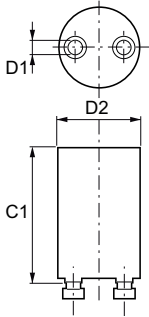

MASTER LEDtube EM/Mains

Dimensional drawing

Product	D1	D2	C1
MASTER LEDtube Starter EMP GenII OP	3 mm	21.5 mm	34.5 mm

Product	D1	D2	A1	A2	A3
MAS LEDtube 1200mm UO 16W 865 T8	25.78 mm	28 mm	1198.2 mm	1205.3 mm	1212.4 mm
MAS LEDtube STD 1200mm 10.5W840 T8 I	25.8 mm	28 mm	1198.2 mm	1205.3 mm	1212.4 mm
MAS LEDtube STD 1200mm 10.5W865 T8 I	25.8 mm	28 mm	1198.2 mm	1205.3 mm	1212.4 mm
Master LEDTube 600 mm 10W 865 T8 I W	25.6 mm	27.8 mm	588.6 mm	595.7 mm	602.8 mm
Master LEDTube 600 mm 10W 840 T8 I W	25.6 mm	27.8 mm	588.6 mm	595.7 mm	602.8 mm
Master LEDTube 1200 mm 18W 865 T8 I W	25.6 mm	27.8 mm	1198.1 mm	1205.2 mm	1212.3 mm
Master LEDTube 1200 mm 18W 840 T8 I W	25.6 mm	27.8 mm	1198.1 mm	1205.2 mm	1212.3 mm
MAS LEDtube 1500mm UO 23W 865 T8	25.8 mm	28 mm	1498.7 mm	1505.8 mm	1512.9 mm
MAS LEDtube 1500mm UO 23W 840 T8	25.8 mm	28 mm	1498.7 mm	1505.8 mm	1512.9 mm
MAS LEDtube 1500mm UO 23W 830 T8	25.8 mm	28 mm	1498.7 mm	1505.8 mm	1512.9 mm
MAS LEDtube 1200mm UO 15.5W 865 T8	25.8 mm	28 mm	1198.2 mm	1205.3 mm	1212.4 mm
MAS LEDtube 1200mm UO 15.5W 840 T8	25.8 mm	28 mm	1198.2 mm	1205.3 mm	1212.4 mm
MAS LEDtube 1200mm UO 15.5W 830 T8	25.8 mm	28 mm	1198.2 mm	1205.3 mm	1212.4 mm

Product	D1	D2	A1	A2	A3
MAS LEDtube 1200mm HO 14W840 T8	25.8 mm	28 mm	1198.2 mm	1205.3 mm	1212.4 mm
MAS LEDtube 1200mm HO 14W865 T8	25.8 mm	28 mm	1198.2 mm	1205.3 mm	1212.4 mm
MAS LEDtube 1200mm HO 14W830 T8	25.8 mm	28 mm	1198.2 mm	1205.3 mm	1212.4 mm
MAS LEDtube 1500mm HO 18.2W 830 T8	25.8 mm	28 mm	1498.8 mm	1505.9 mm	1513 mm