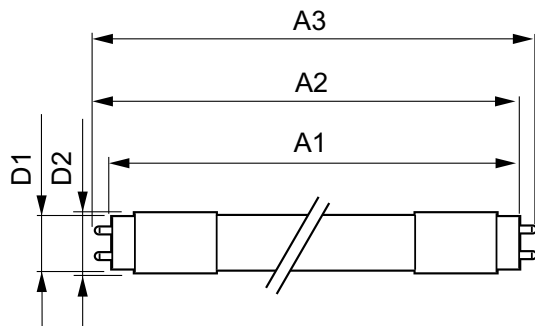

MASTER LEDtube EM/Mains

Dimensional drawing

Product	D1	D2	C1
MASTER LEDtube Starter EMP GenII OP	3 mm	21.5 mm	34.5 mm

Product	D1	D2	A1	A2	A3
MAS LEDtube 1200mm UO 16W 865 T8	25.78 mm	28 mm	1198.2 mm	1205.3 mm	1212.4 mm
MAS LEDtube STD 1200mm 10.5W840 T8 I	25.8 mm	28 mm	1198.2 mm	1205.3 mm	1212.4 mm
MAS LEDtube STD 1200mm 10.5W865 T8 I	25.8 mm	28 mm	1198.2 mm	1205.3 mm	1212.4 mm
Master LEDTube 600 mm 10W 865 T8 I W	25.6 mm	27.8 mm	588.6 mm	595.7 mm	602.8 mm
Master LEDTube 600 mm 10W 840 T8 I W	25.6 mm	27.8 mm	588.6 mm	595.7 mm	602.8 mm
Master LEDTube 1200 mm 18W 865 T8 I W	25.6 mm	27.8 mm	1198.1 mm	1205.2 mm	1212.3 mm
Master LEDTube 1200 mm 18W 840 T8 I W	25.6 mm	27.8 mm	1198.1 mm	1205.2 mm	1212.3 mm
MAS LEDtube 1500mm UO 23W 865 T8	25.8 mm	28 mm	1498.7 mm	1505.8 mm	1512.9 mm
MAS LEDtube 1500mm UO 23W 840 T8	25.8 mm	28 mm	1498.7 mm	1505.8 mm	1512.9 mm
MAS LEDtube 1500mm UO 23W 830 T8	25.8 mm	28 mm	1498.7 mm	1505.8 mm	1512.9 mm
MAS LEDtube 1200mm UO 15.5W 865 T8	25.8 mm	28 mm	1198.2 mm	1205.3 mm	1212.4 mm
MAS LEDtube 1200mm UO 15.5W 840 T8	25.8 mm	28 mm	1198.2 mm	1205.3 mm	1212.4 mm
MAS LEDtube 1200mm UO 15.5W 830 T8	25.8 mm	28 mm	1198.2 mm	1205.3 mm	1212.4 mm

Product	D1	D2	A1	A2	A3
MAS LEDtube 1200mm HO 14W840 T8	25.8 mm	28 mm	1198.2 mm	1205.3 mm	1212.4 mm
MAS LEDtube 1200mm HO 14W865 T8	25.8 mm	28 mm	1198.2 mm	1205.3 mm	1212.4 mm
MAS LEDtube 1200mm HO 14W830 T8	25.8 mm	28 mm	1198.2 mm	1205.3 mm	1212.4 mm
MAS LEDtube 1500mm HO 18.2W 830 T8	25.8 mm	28 mm	1498.8 mm	1505.9 mm	1513 mm